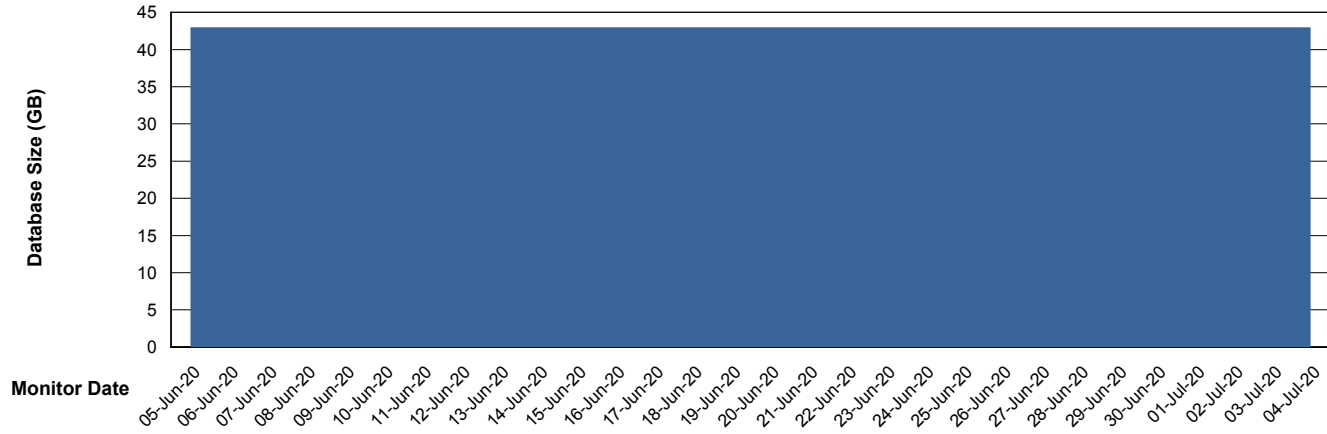

## Database Performance ECLDB\_Standby

# Weekly SLA Customer Report

Customer ECL Production  
 Database ID 77

DATABASE SIZE ECLDB\_Production

Database growth over last month

Database Tablespace ECLDB\_Production

Date	Tablespace Name	Filesize (Gb)	Usedsize (Gb)	Percentage free
04-Jul-20	ABSDATA	46	39	15
	INDX	8	2	75
03-Jul-20	ABSDATA	46	39	15
	INDX	8	2	75
02-Jul-20	ABSDATA	46	39	15
	INDX	8	2	75
01-Jul-20	ABSDATA	46	39	15
	INDX	8	2	75
30-Jun-20	ABSDATA	46	39	15
	INDX	8	2	75
29-Jun-20	ABSDATA	46	39	15
	INDX	8	2	75
28-Jun-20	ABSDATA	46	39	15
	INDX	8	2	75