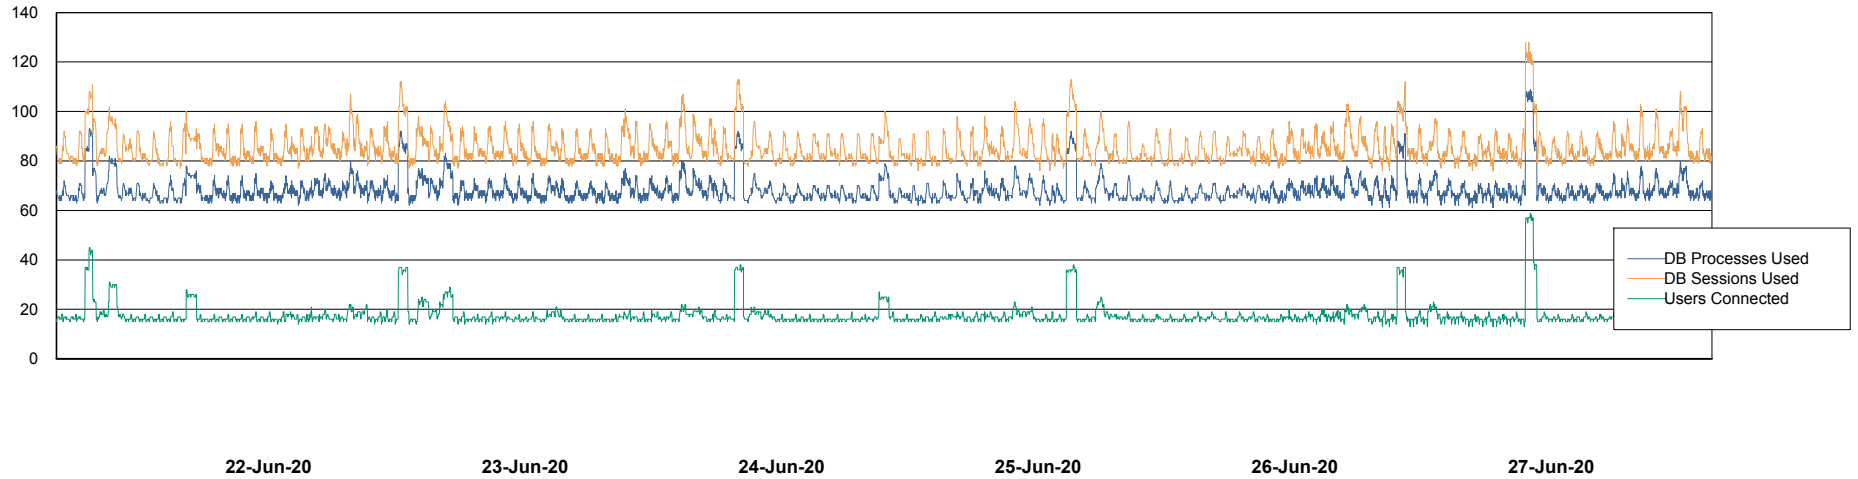

Database Performance NIXDB_BI