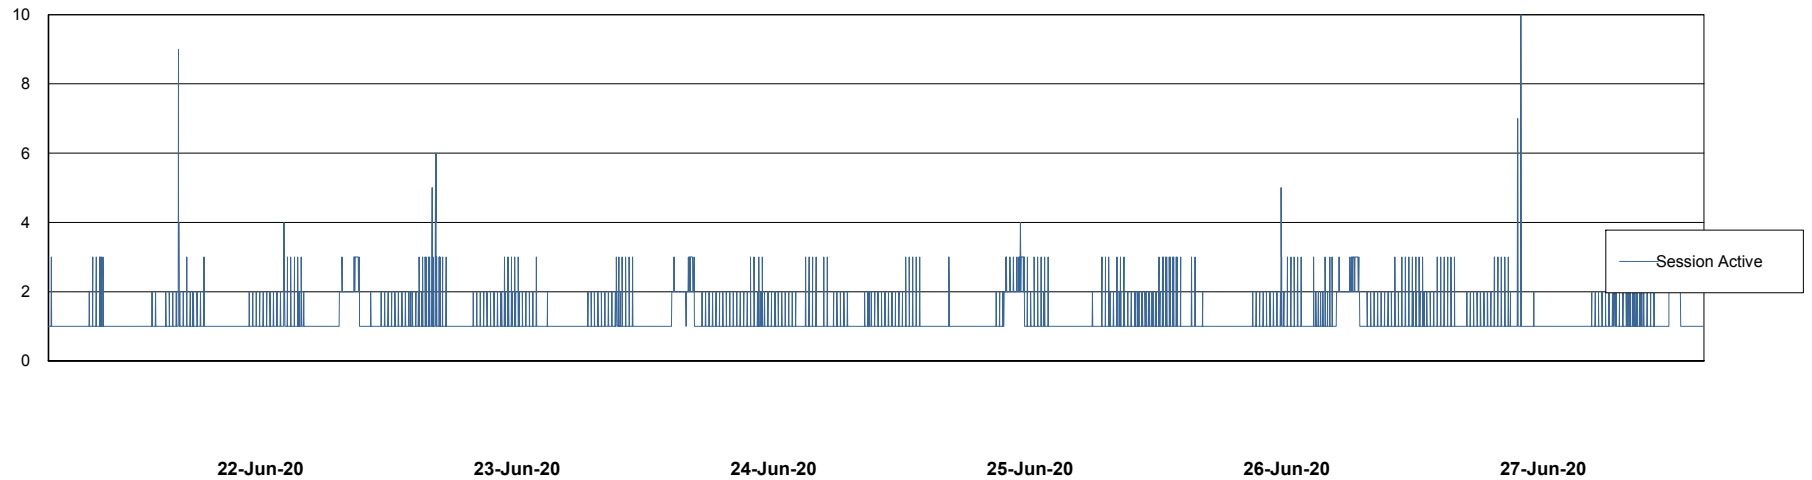

Database Performance NIXDB_BI