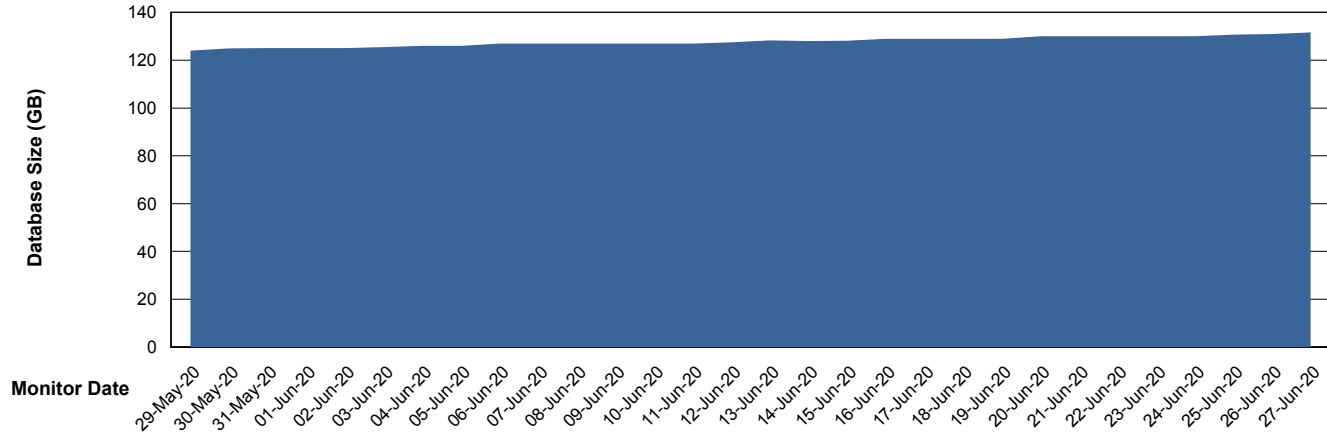

Database growth over last month

Database Tablespace LSS_ABSME_DB_LIODA4

Date	Tablespace Name	Filesize (Gb)	Usedsize (Gb)	Percentage free
27-Jun-20	ABSDATA	128	98	23
	INDX	6	5	17
26-Jun-20	ABSDATA	128	97	24
	INDX	6	5	17
25-Jun-20	ABSDATA	128	97	24
	INDX	6	5	17
24-Jun-20	ABSDATA	128	97	24
	INDX	6	5	17
23-Jun-20	ABSDATA	128	97	24
	INDX	6	5	17
22-Jun-20	ABSDATA	128	97	24
	INDX	6	5	17
21-Jun-20	ABSDATA	128	97	24
	INDX	6	5	17