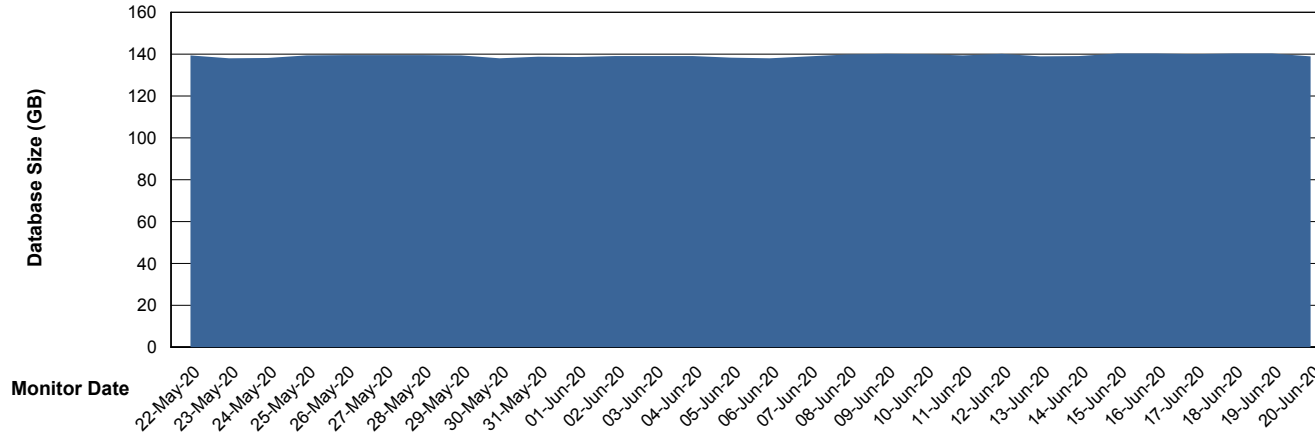

## Database Performance NIXDB\_Standby

### Database growth over last month

DATABASE SIZE NIXDB\_Production