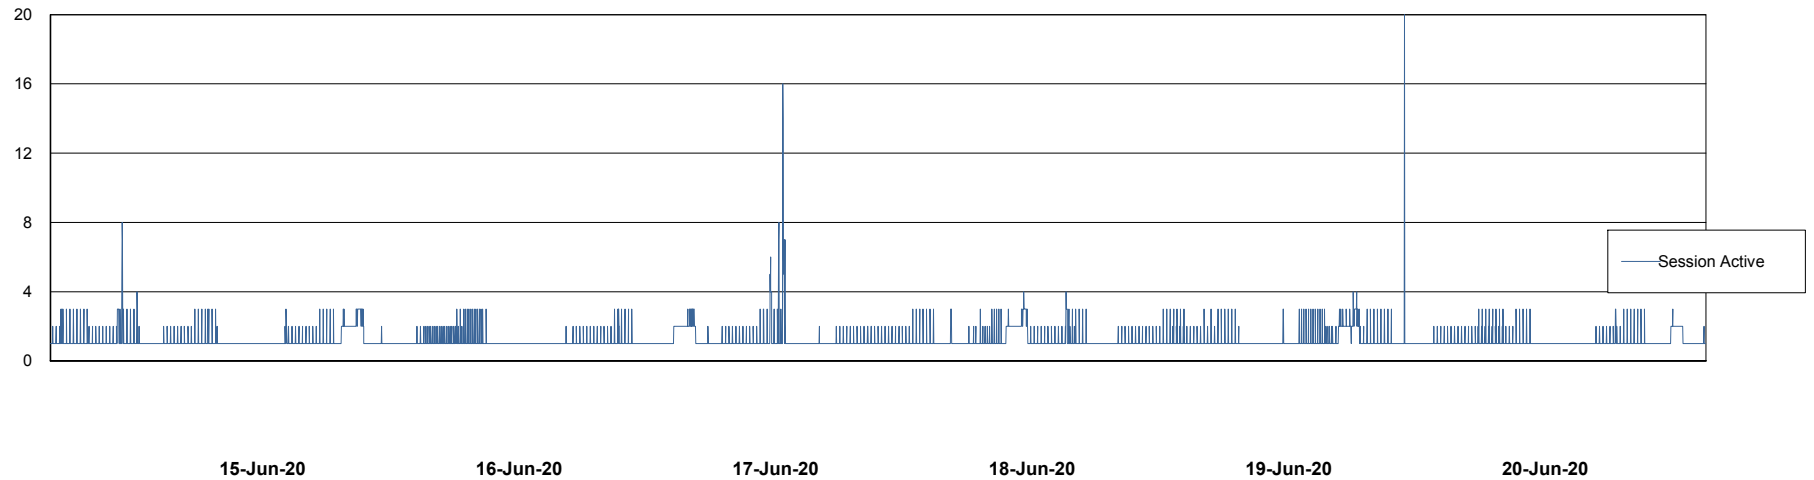

Database Performance NIXDB_BI