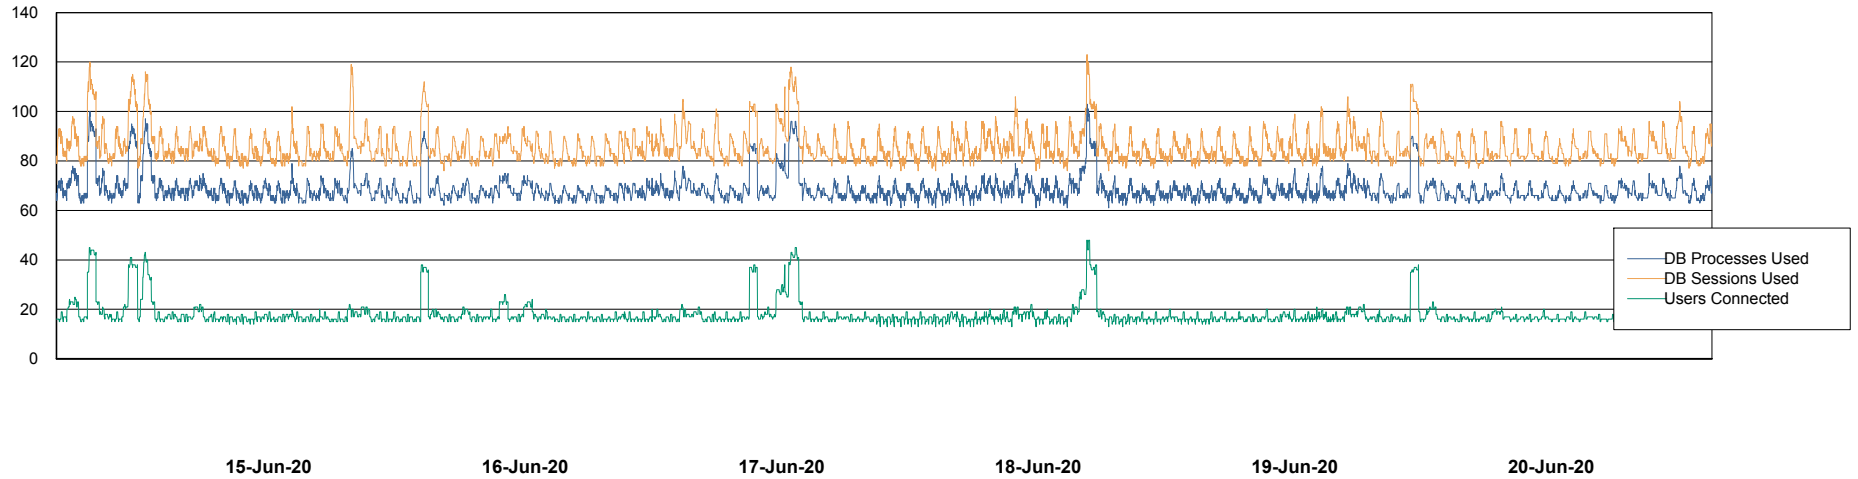

Database Performance NIXDB_BI