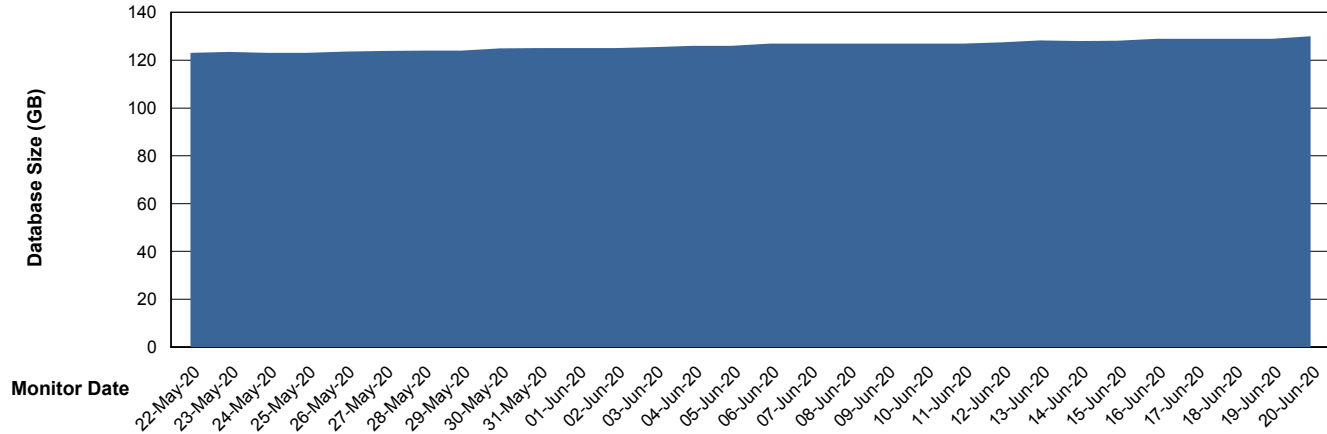

Database growth over last month

Database Tablespace LSS_ABSME_DB_LIODA4

Date	Tablespace Name	Filesize (Gb)	Usedsize (Gb)	Percentage free
20-Jun-20	ABSDATA	128	97	24
	INDX	6	5	17
19-Jun-20	ABSDATA	128	97	24
	INDX	6	5	17
18-Jun-20	ABSDATA	128	96	25
	INDX	6	5	17
17-Jun-20	ABSDATA	128	96	25
	INDX	6	5	17
16-Jun-20	ABSDATA	128	96	25
	INDX	6	5	17
15-Jun-20	ABSDATA	128	96	25
	INDX	6	5	17
14-Jun-20	ABSDATA	128	95	26
	INDX	6	5	17