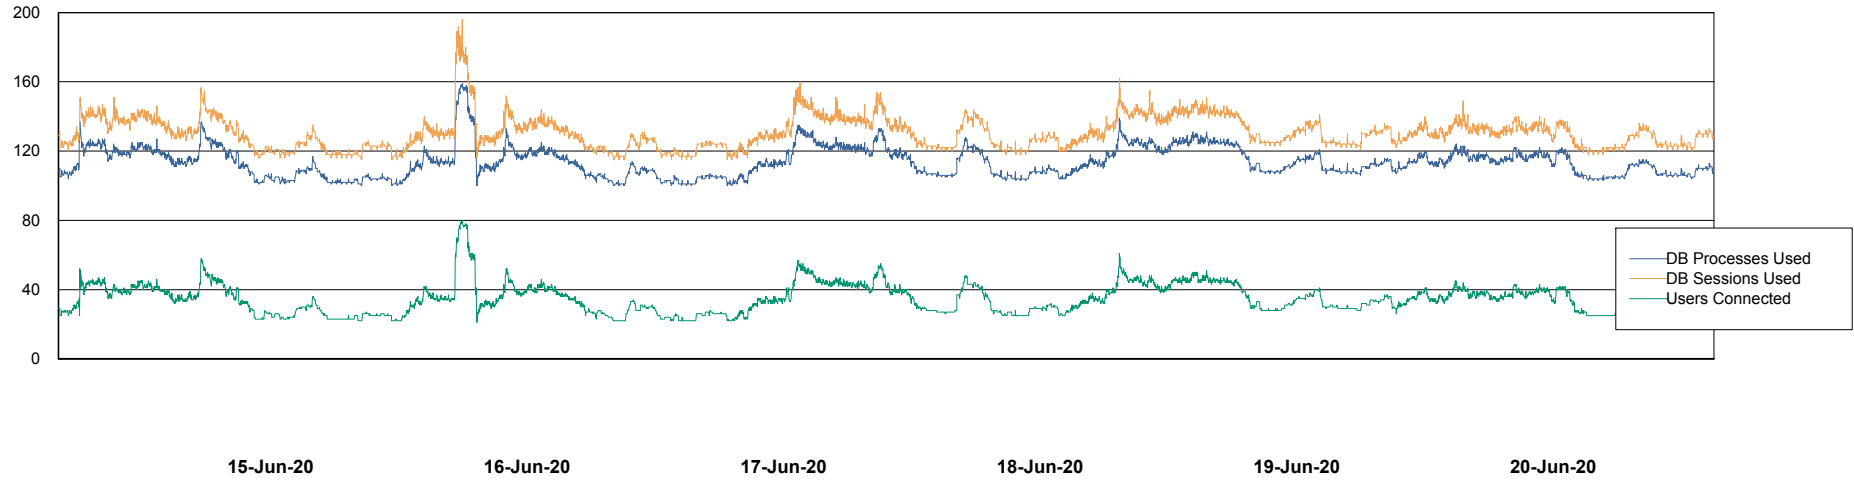

Database Performance CUS_ProdDB_Primary