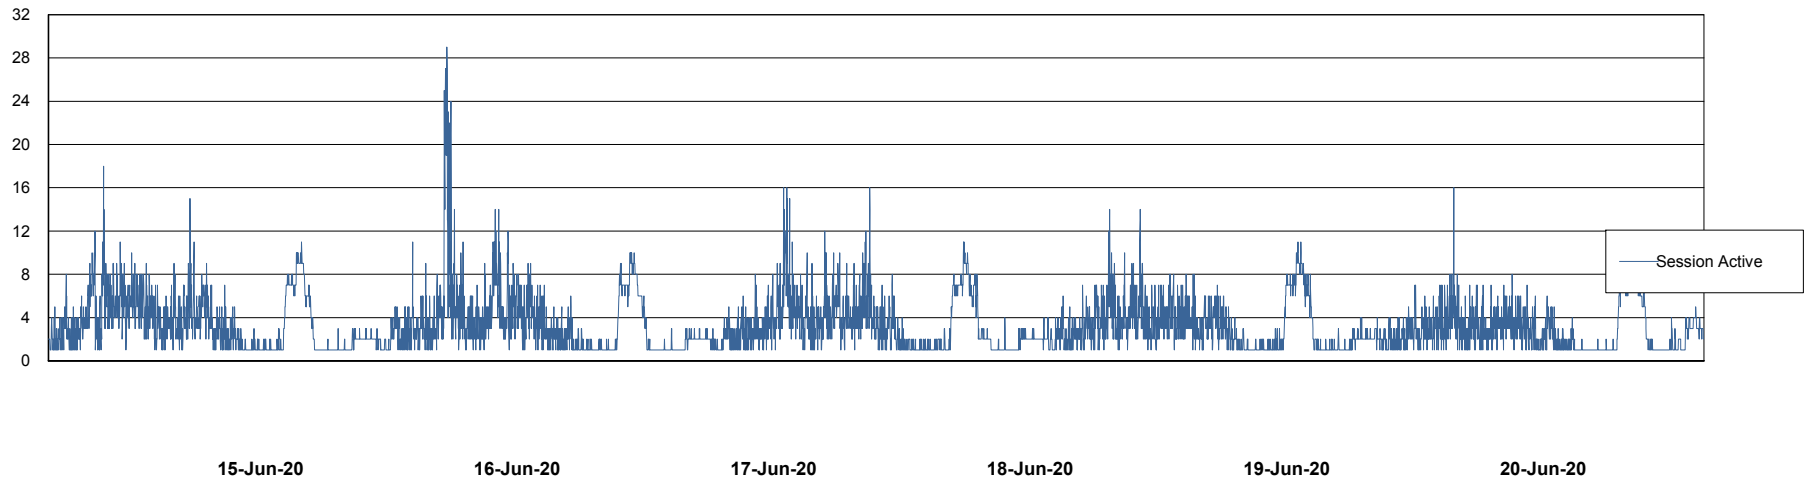

Database Performance CUS_ProdDB_Primary