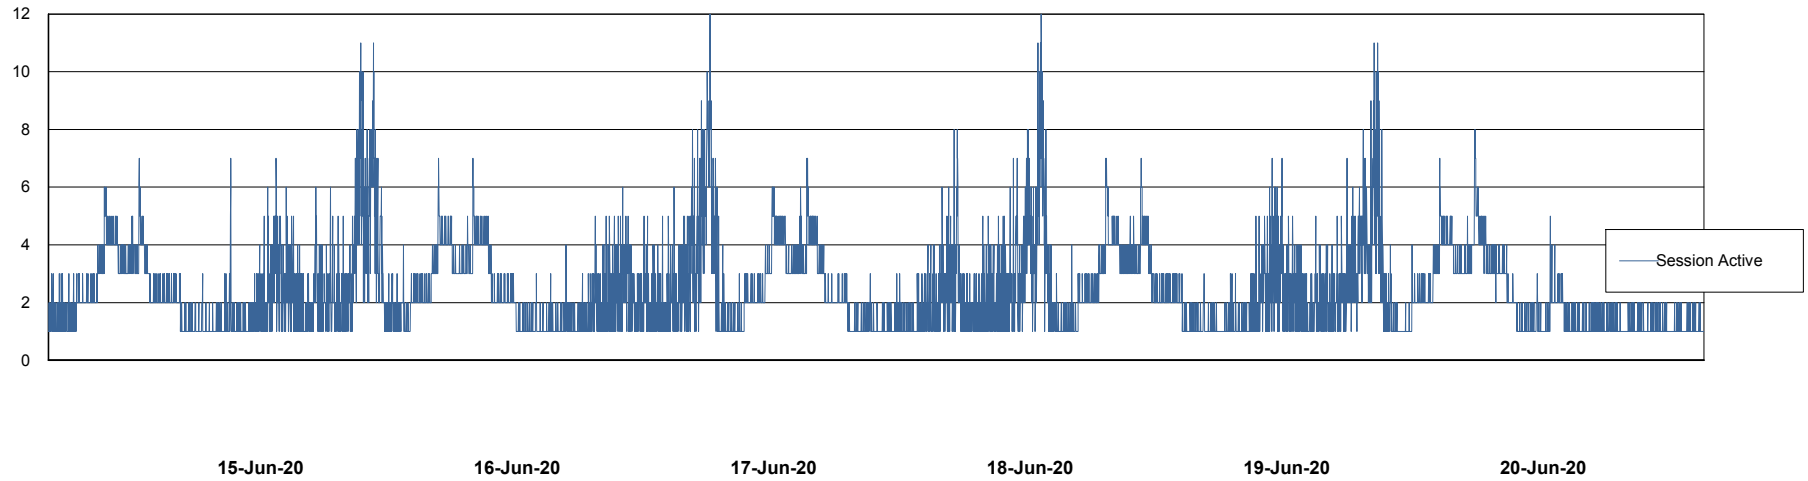

Database Performance AUJ_DB4_Primary