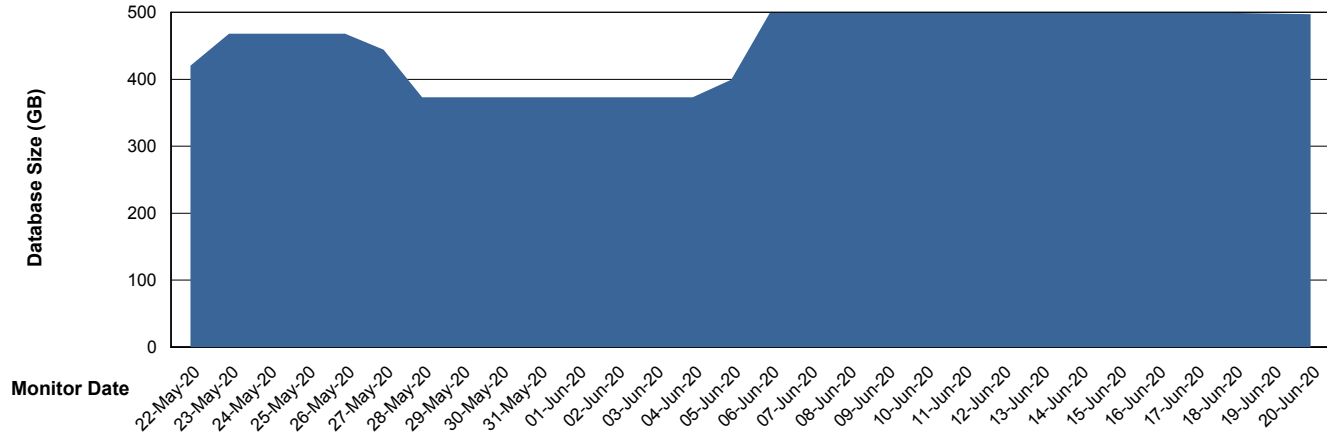

Database growth over last month

Weekly SLA Customer Report

Customer AUJ_Production
Database ID 41

DATABASE SIZE AUJDB_BI_TS1

Database growth over last month

Weekly SLA Customer Report

Customer AUJ_Production
 Database ID 41

Database Tablespace AUJ_DB4_Primary

Date	Tablespace Name	Filesize (Gb)	Usedsize (Gb)	Percentage free
20-Jun-20	ABSDATA	532	432	19
	INDX	736	599	19
19-Jun-20	ABSDATA	532	432	19
	INDX	736	599	19
18-Jun-20	ABSDATA	532	432	19
	INDX	736	598	19
17-Jun-20	ABSDATA	532	432	19
	INDX	736	598	19
16-Jun-20	ABSDATA	532	431	19
	INDX	736	597	19
15-Jun-20	ABSDATA	532	431	19
	INDX	736	597	19
14-Jun-20	ABSDATA	532	431	19
	INDX	736	596	19