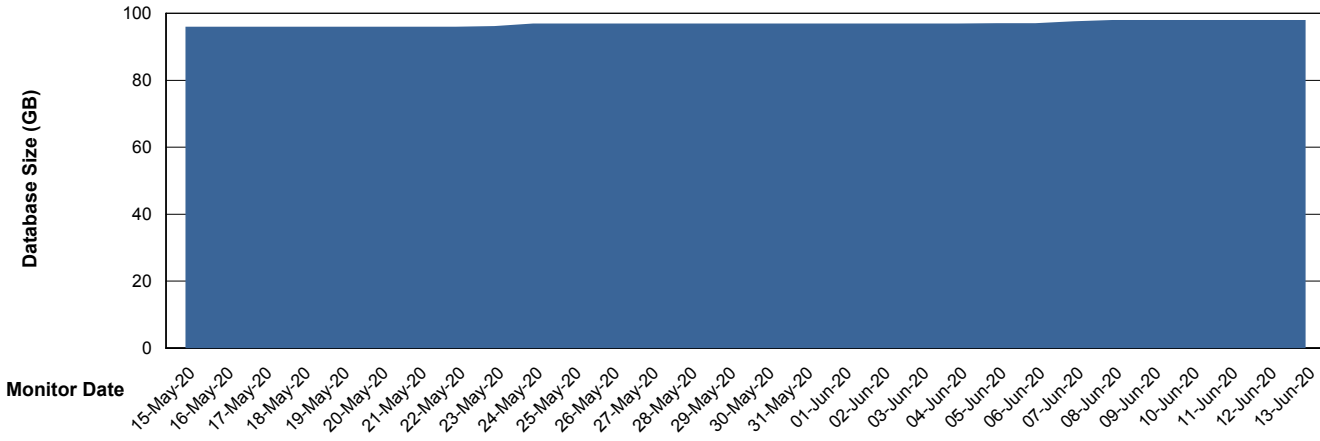

## Database Performance SNGDB\_Production

# Weekly SLA Customer Report

Customer SNG\_Production  
 Database ID 70

**DATABASE SIZE** SNGDB\_Production

**Database growth over last month**

**Database Tablespace** SNGDB\_Production

Date	Tablespace Name	Filesize (Gb)	Usedsize (Gb)	Percentage free
13-Jun-20	ABSDATA	40	23	43
	INDX	80	56	30
12-Jun-20	ABSDATA	40	23	43
	INDX	80	56	30
11-Jun-20	ABSDATA	40	23	43
	INDX	80	56	30
10-Jun-20	ABSDATA	40	23	43
	INDX	80	56	30
09-Jun-20	ABSDATA	40	23	43
	INDX	80	56	30
08-Jun-20	ABSDATA	40	23	43
	INDX	80	56	30
07-Jun-20	ABSDATA	40	23	43
	INDX	80	56	30