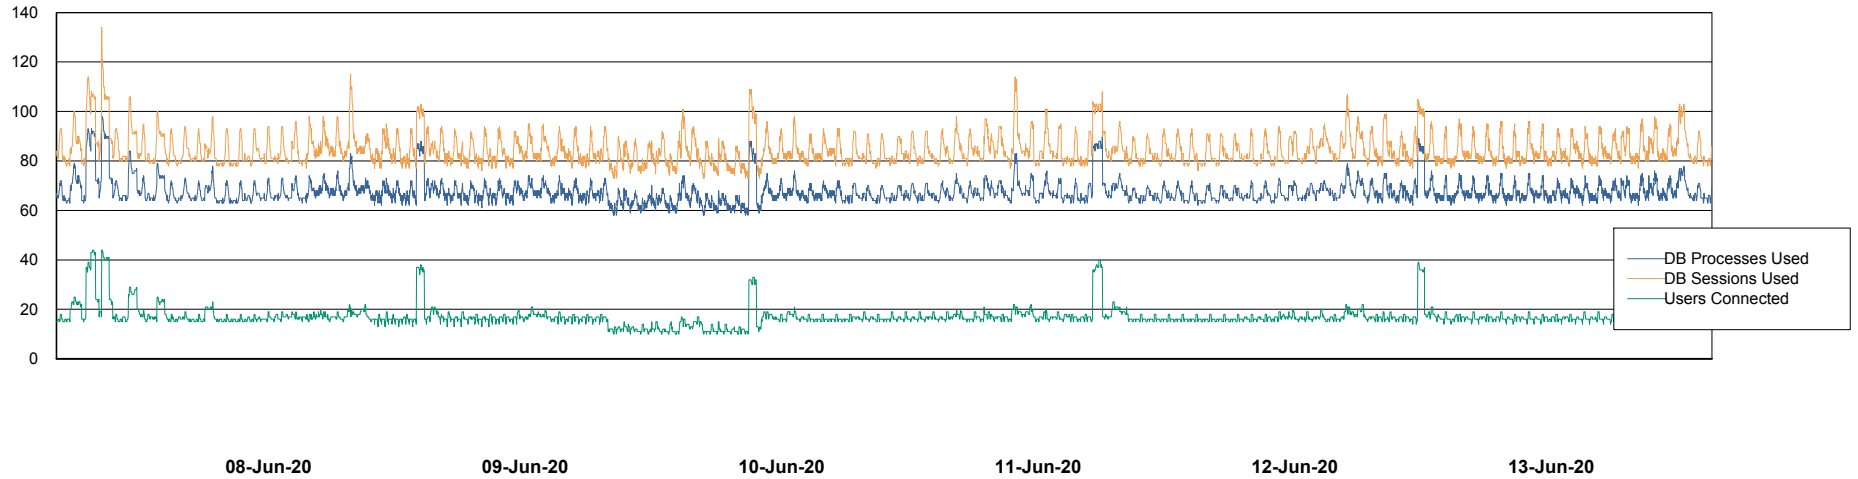

Database Performance NIXDB_BI