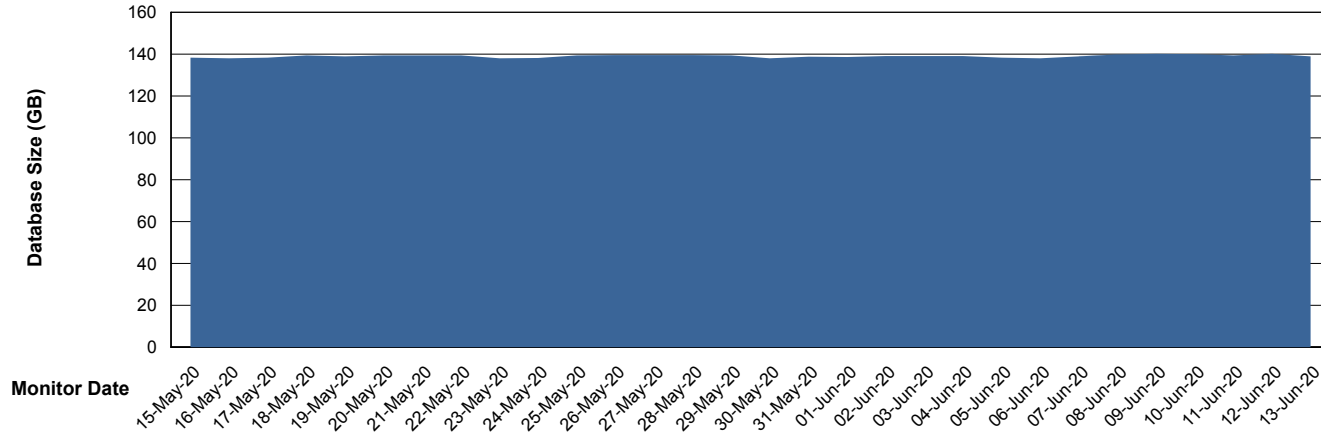

## Database Performance NIXDB\_Standby

### Database growth over last month

DATABASE SIZE NIXDB\_Production