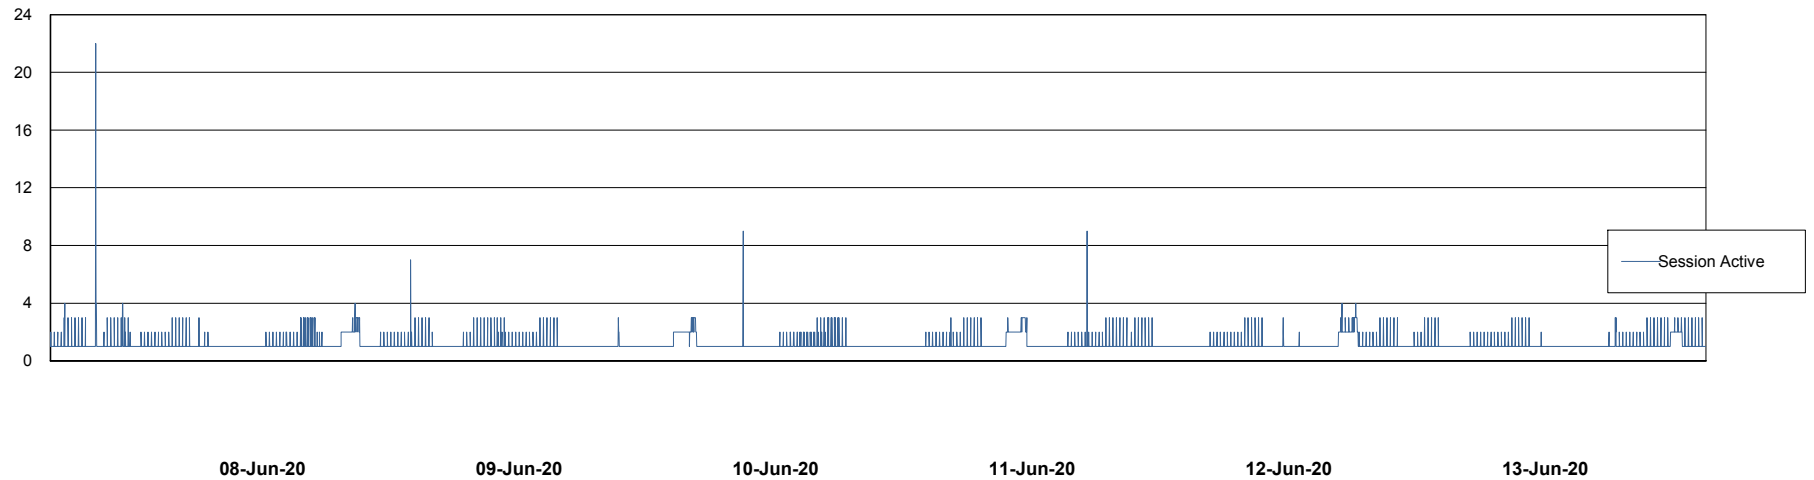

Database Performance NIXDB_BI