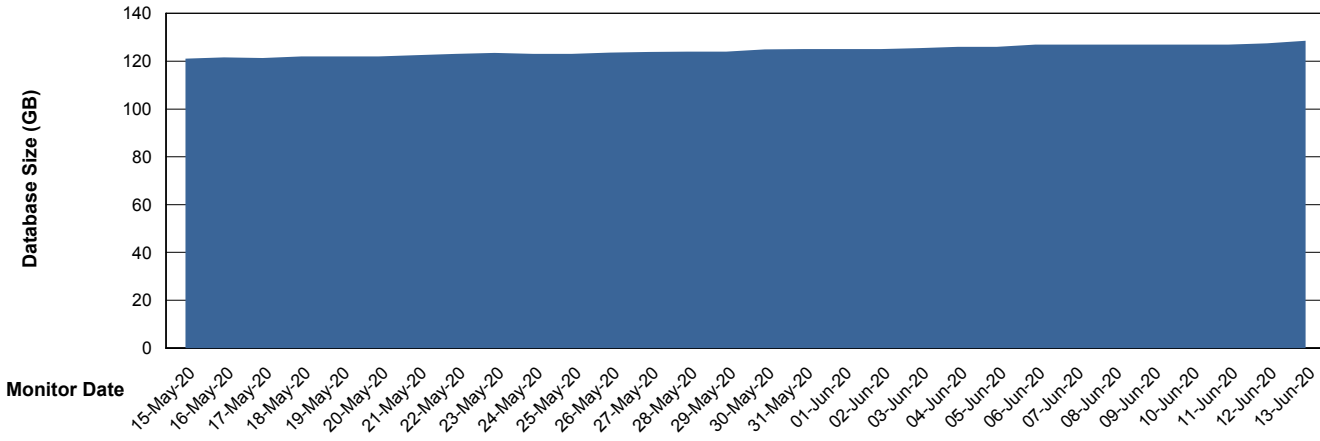

Harddisk Usage LSS_SRV51

	Free disk space on c: (%)	Total disk space on c: (Gb)	Free disk space on d: (%)	Total disk space on d: (Gb)
13-Jun-20	47	50	50	50
12-Jun-20	47	50	50	50
11-Jun-20	46	50	50	50
10-Jun-20	47	50	50	50
09-Jun-20	48	50	51	50
08-Jun-20	48	50	51	50
07-Jun-20	48	50	51	50

Weekly SLA Customer Report

Customer LSS_Prod (NO SLA)
Database ID 96

Database Performance LSS_ABSME_DB_LIODA4

Weekly SLA Customer Report

Customer LSS_Prod (NO SLA)
 Database ID 96

DATABASE SIZE LSS_ABSME_DB_LIODA4

Database growth over last month

Database Tablespace LSS_ABSME_DB_LIODA4

Date	Tablespace Name	Filesize (Gb)	Usedsize (Gb)	Percentage free
13-Jun-20	ABSDATA	128	95	26
	INDX	6	5	17
12-Jun-20	ABSDATA	128	95	26
	INDX	6	5	17
11-Jun-20	ABSDATA	128	94	27
	INDX	6	5	17
10-Jun-20	ABSDATA	128	94	27
	INDX	6	5	17
09-Jun-20	ABSDATA	128	94	27
	INDX	6	5	17
08-Jun-20	ABSDATA	128	94	27
	INDX	6	5	17
07-Jun-20	ABSDATA	128	94	27
	INDX	6	5	17