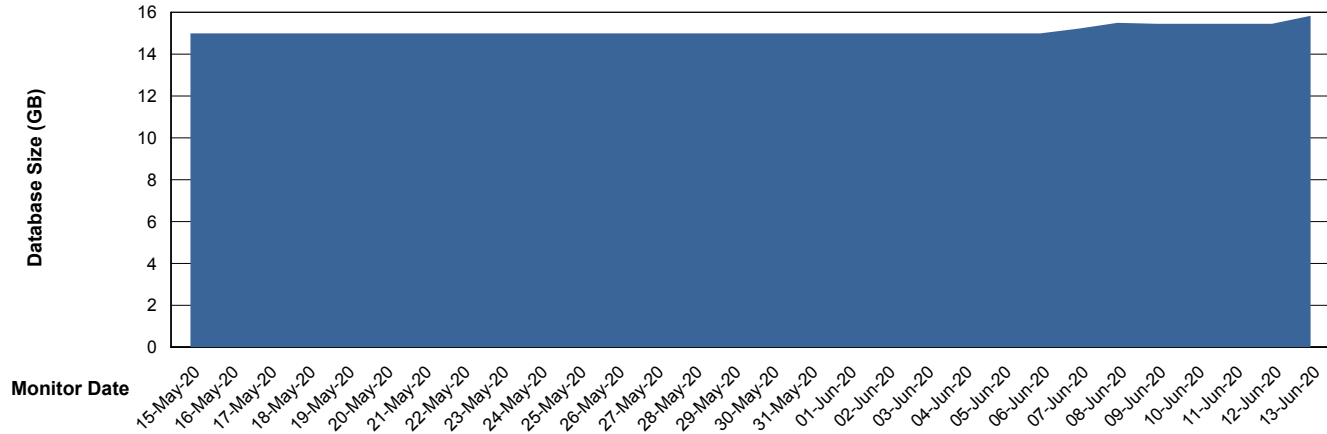

## Database Performance ELJDB\_Standby

### Database growth over last month

DATABASE SIZE ELJDB\_Production