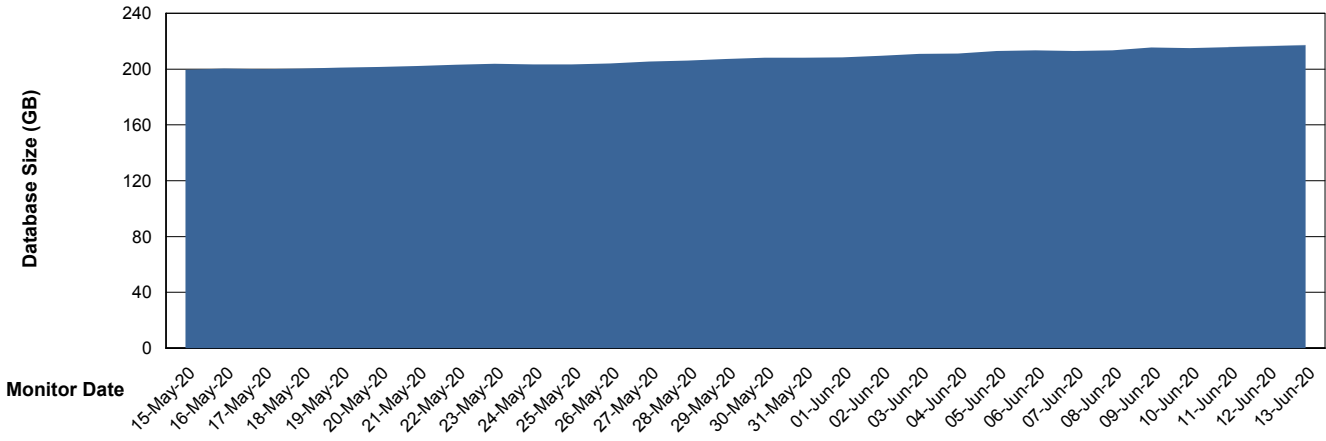

# Weekly SLA Customer Report

Customer CUS Production  
 Database ID 84

DATABASE SIZE CUS\_ProdDB\_Primary

Database growth over last month

Database Tablespace CUS\_ProdDB\_Primary

Date	Tablespace Name	Filesize (Gb)	Usedsize (Gb)	Percentage free
13-Jun-20	ABSDATA	129	87	33
	INDX	132	114	14
12-Jun-20	ABSDATA	129	87	33
	INDX	132	113	14
11-Jun-20	ABSDATA	129	87	33
	INDX	132	113	14
10-Jun-20	ABSDATA	129	86	33
	INDX	132	112	15
09-Jun-20	ABSDATA	129	86	33
	INDX	132	111	16
08-Jun-20	ABSDATA	129	86	33
	INDX	132	111	16
07-Jun-20	ABSDATA	129	86	33
	INDX	132	110	17