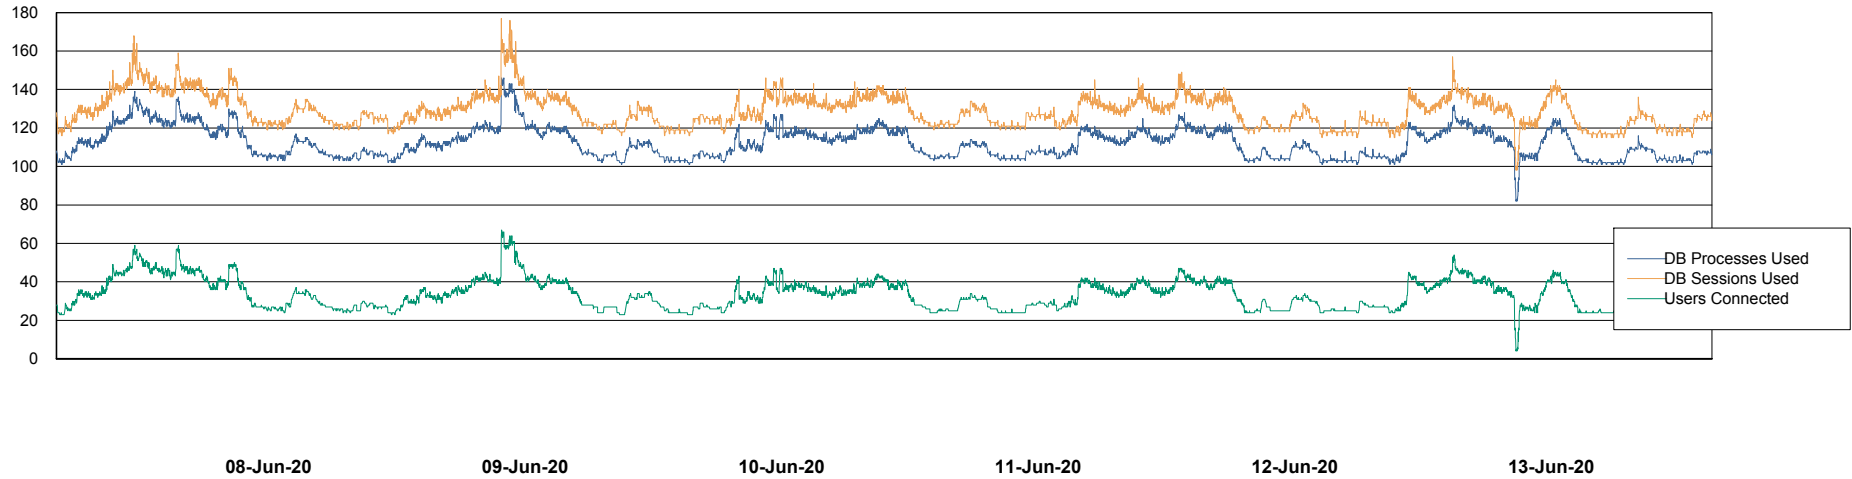

Database Performance CUS_ProdDB_Primary