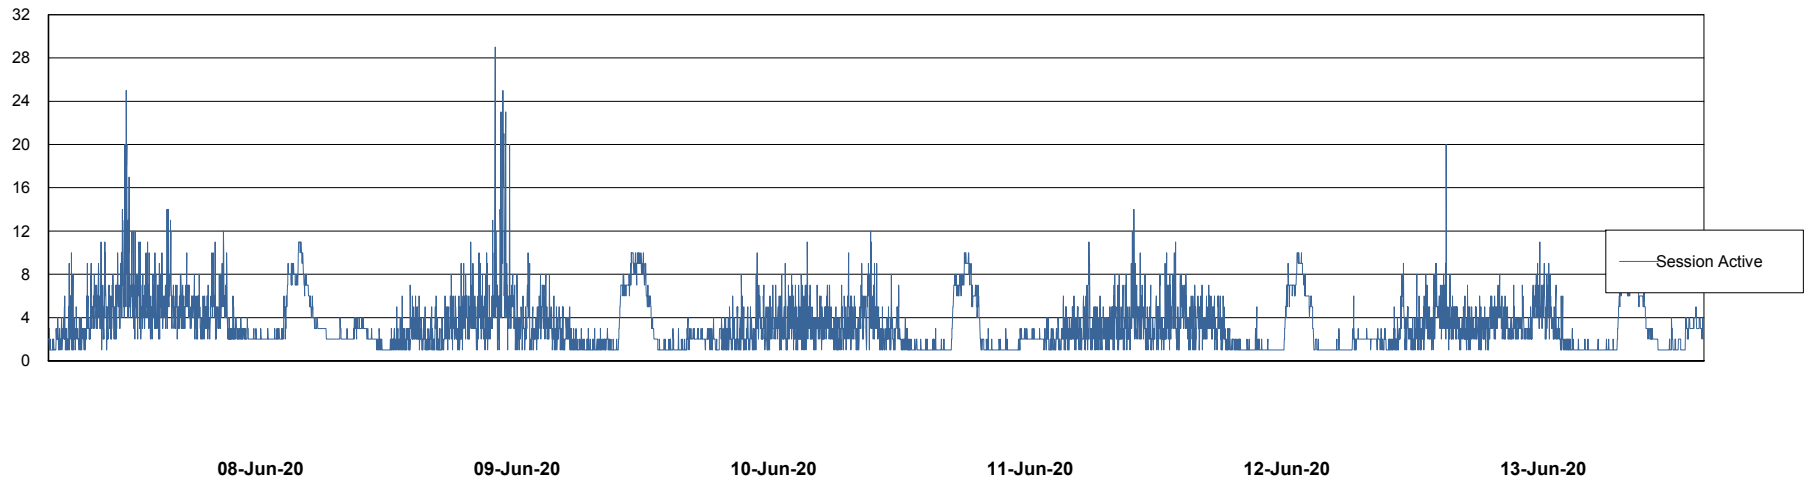

Database Performance CUS_ProdDB_Primary