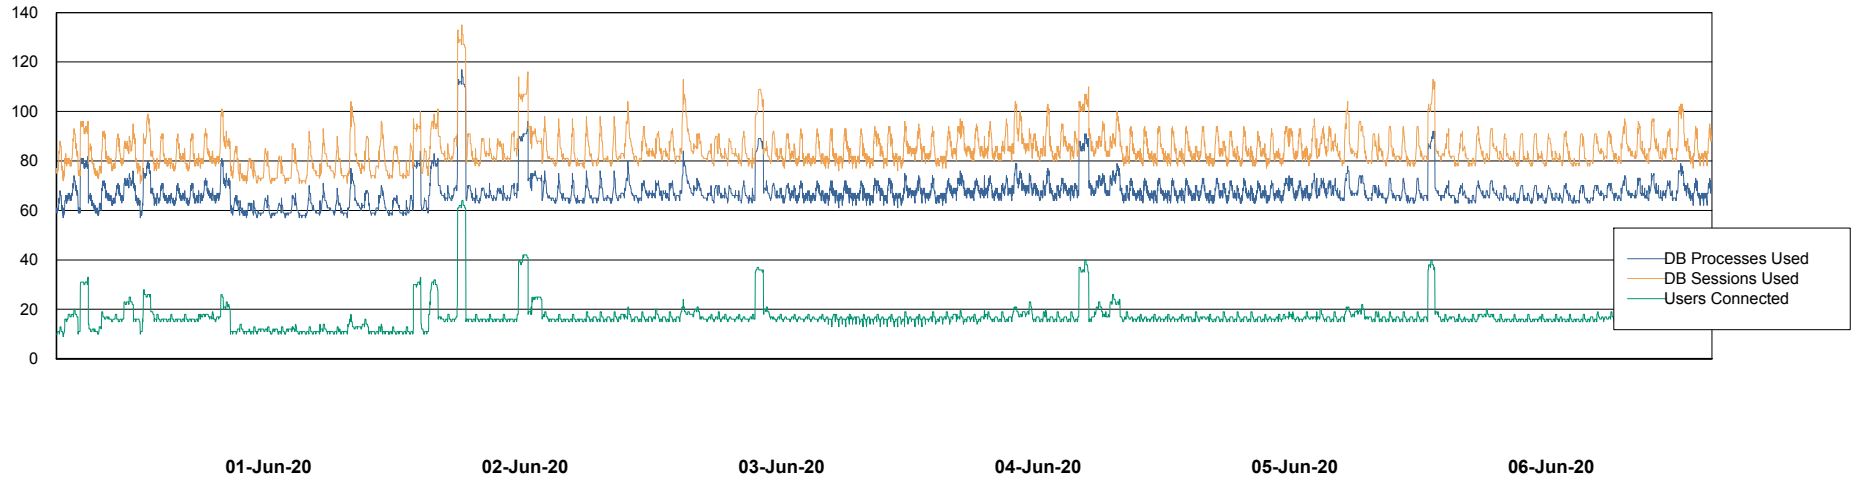

Database Performance NIXDB_BI