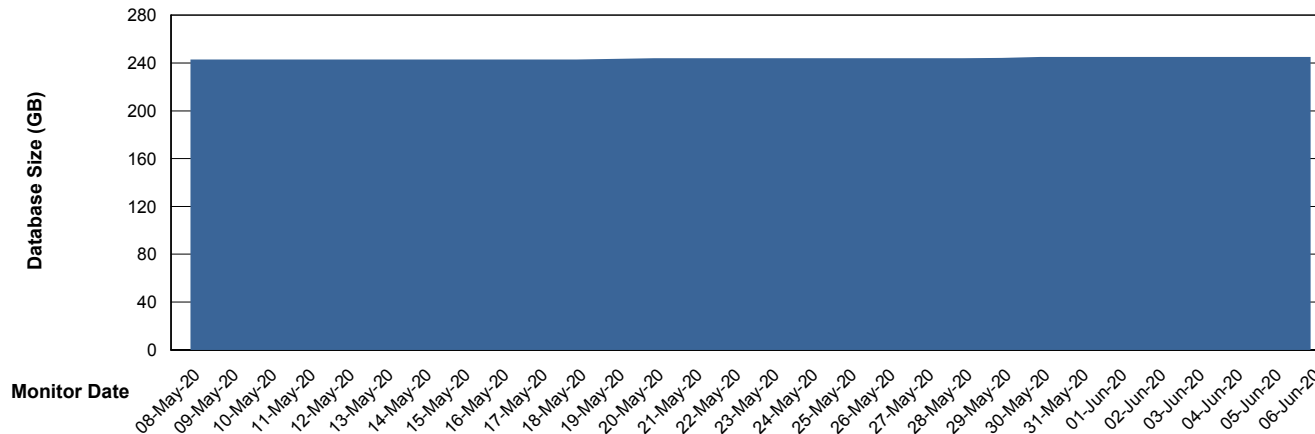

Customer NIX_Production
Database ID 51

Database Performance NIXDB_Standby

Weekly SLA Customer Report

Customer NIX_Production
Database ID 51

DATABASE SIZE NIXDB_BI

Database growth over last month

DATABASE SIZE NIXDB_Production

Database growth over last month

Weekly SLA Customer Report

Customer NIX_Production
Database ID 51

Database Tablespace NIXDB_BI

Date	Tablespace Name	Filesize (Gb)	Usedsize (Gb)	Percentage free
06-Jun-20	ABSDATA	80	67	16
	INDX	84	69	18
05-Jun-20	ABSDATA	80	67	16
	INDX	84	69	18
04-Jun-20	ABSDATA	80	67	16
	INDX	84	69	18
03-Jun-20	ABSDATA	80	67	16
	INDX	84	69	18
02-Jun-20	ABSDATA	80	67	16
	INDX	84	69	18
01-Jun-20	ABSDATA	80	67	16
	INDX	84	69	18
31-May-20	ABSDATA	80	67	16
	INDX	84	69	18