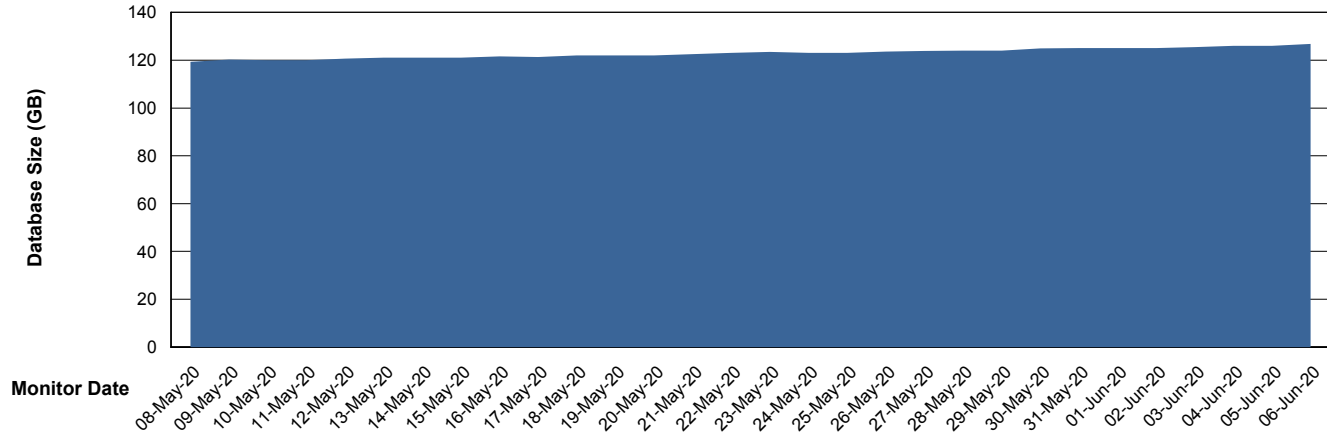

Harddisk Usage LSS_SRV51

	Free disk space on c: (%)	Total disk space on c: (Gb)	Free disk space on d: (%)	Total disk space on d: (Gb)
06-Jun-20	48	50	51	50
05-Jun-20	48	50	51	50
04-Jun-20	48	50	51	50
03-Jun-20	48	50	51	50
02-Jun-20	47	50	51	50
01-Jun-20	48	50	51	50
31-May-20	48	50	51	50

Weekly SLA Customer Report

Customer LSS_Prod (NO SLA)
Database ID 96

Database Performance LSS_ABSME_DB_LIODA4

Weekly SLA Customer Report

Customer LSS_Prod (NO SLA)
 Database ID 96

DATABASE SIZE LSS_ABSME_DB_LIODA4

Database growth over last month

Database Tablespace LSS_ABSME_DB_LIODA4

Date	Tablespace Name	Filesize (Gb)	Usedsize (Gb)	Percentage free
06-Jun-20	ABSDATA	128	94	27
	INDX	6	5	17
05-Jun-20	ABSDATA	128	94	27
	INDX	6	5	17
04-Jun-20	ABSDATA	128	94	27
	INDX	6	5	17
03-Jun-20	ABSDATA	128	94	27
	INDX	6	5	17
02-Jun-20	ABSDATA	128	94	27
	INDX	6	5	17
01-Jun-20	ABSDATA	128	94	27
	INDX	6	5	17
31-May-20	ABSDATA	128	93	27
	INDX	6	5	17