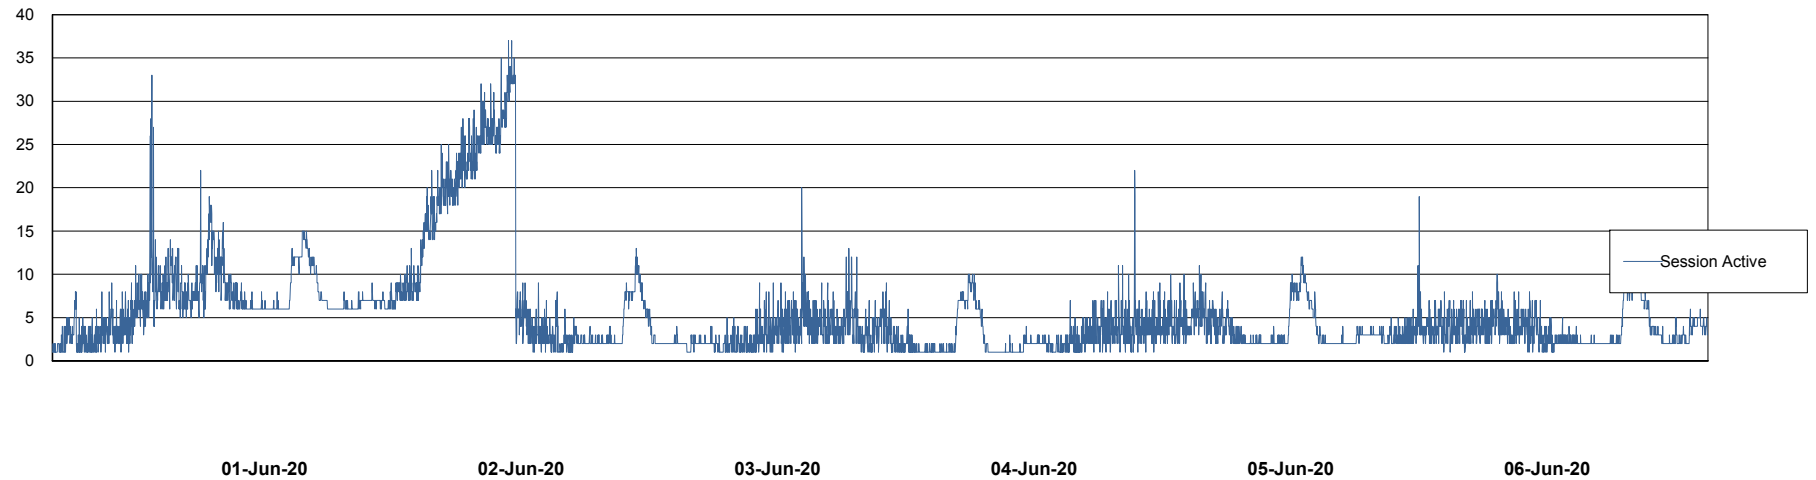

Database Performance CUS_ProdDB_Primary