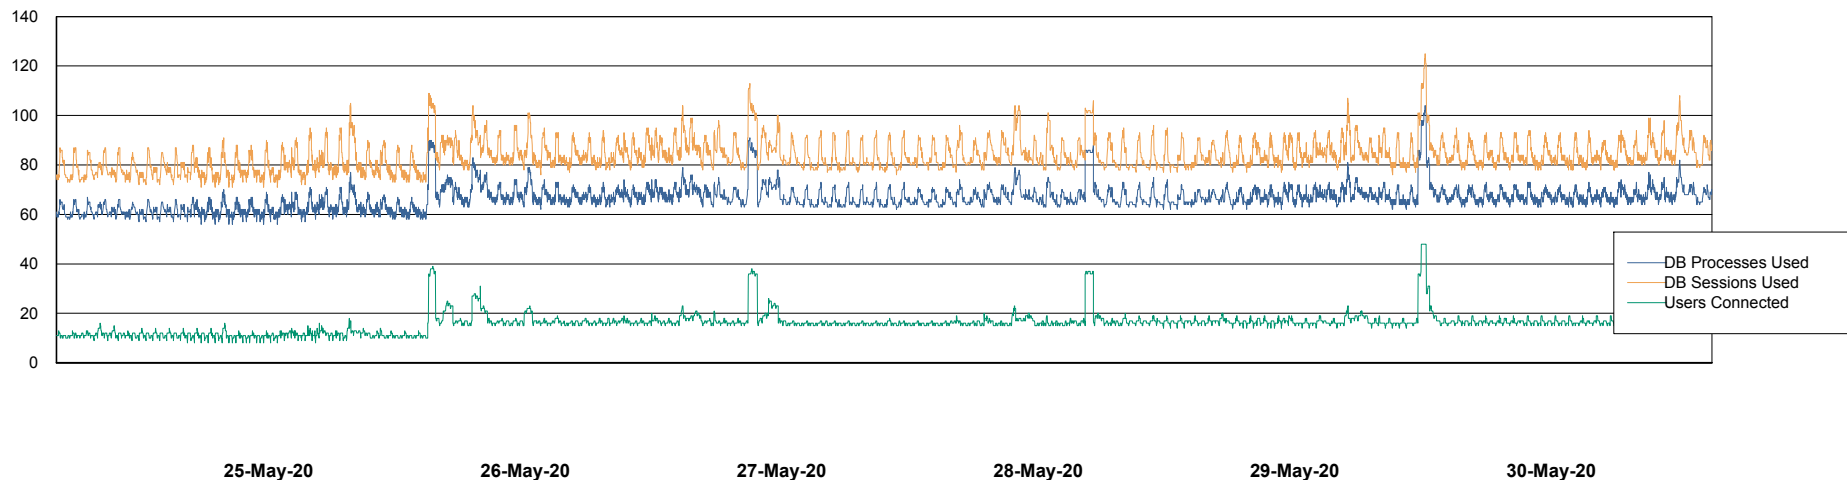

Database Performance NIXDB_BI