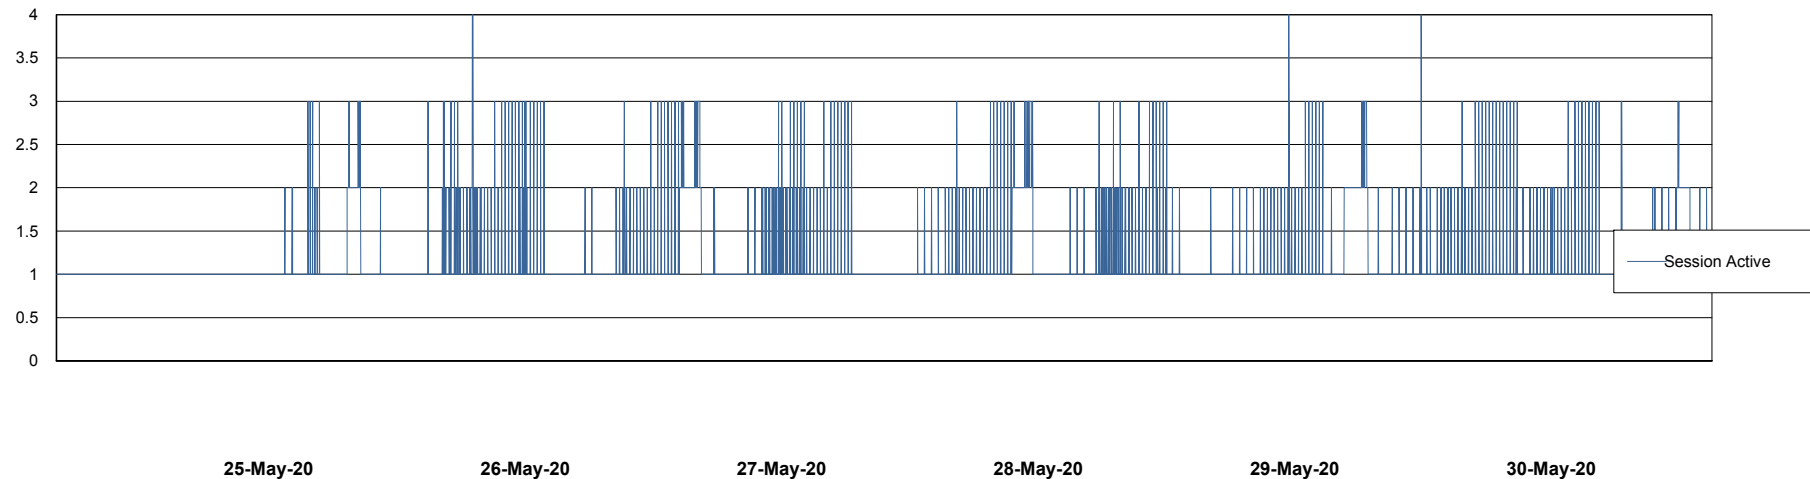

Database Performance NIXDB_BI