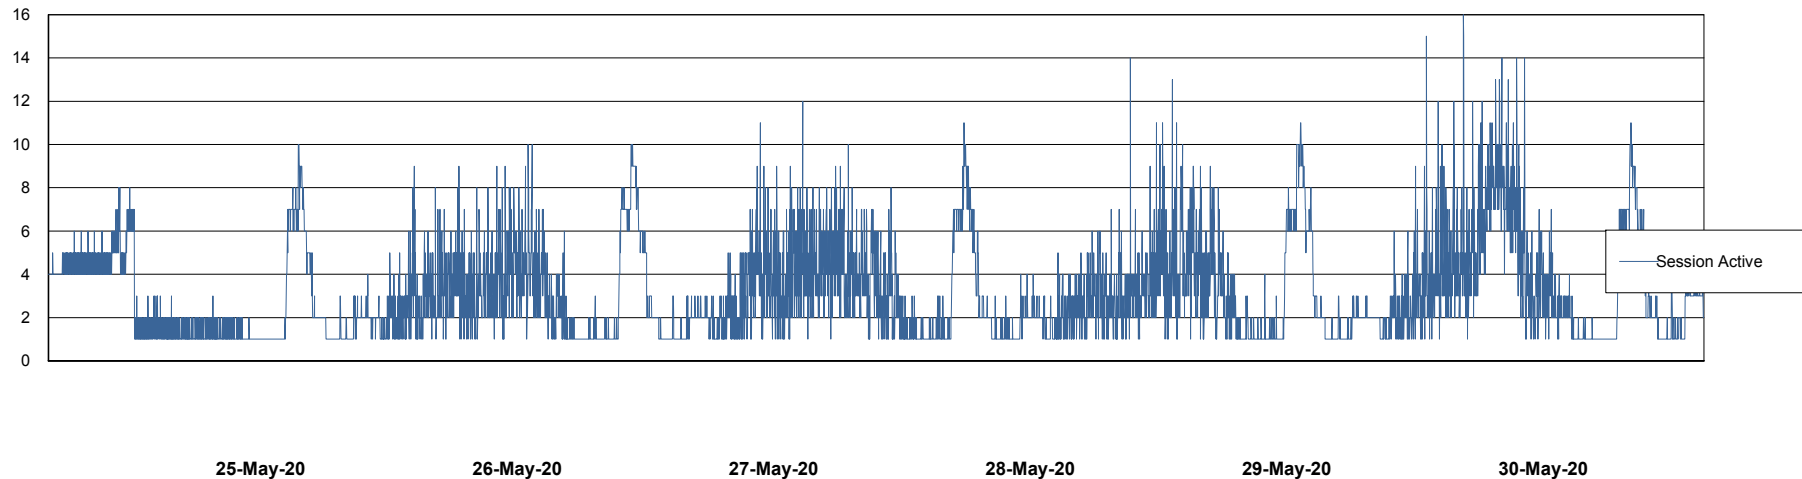

Database Performance CUS_ProdDB_Primary