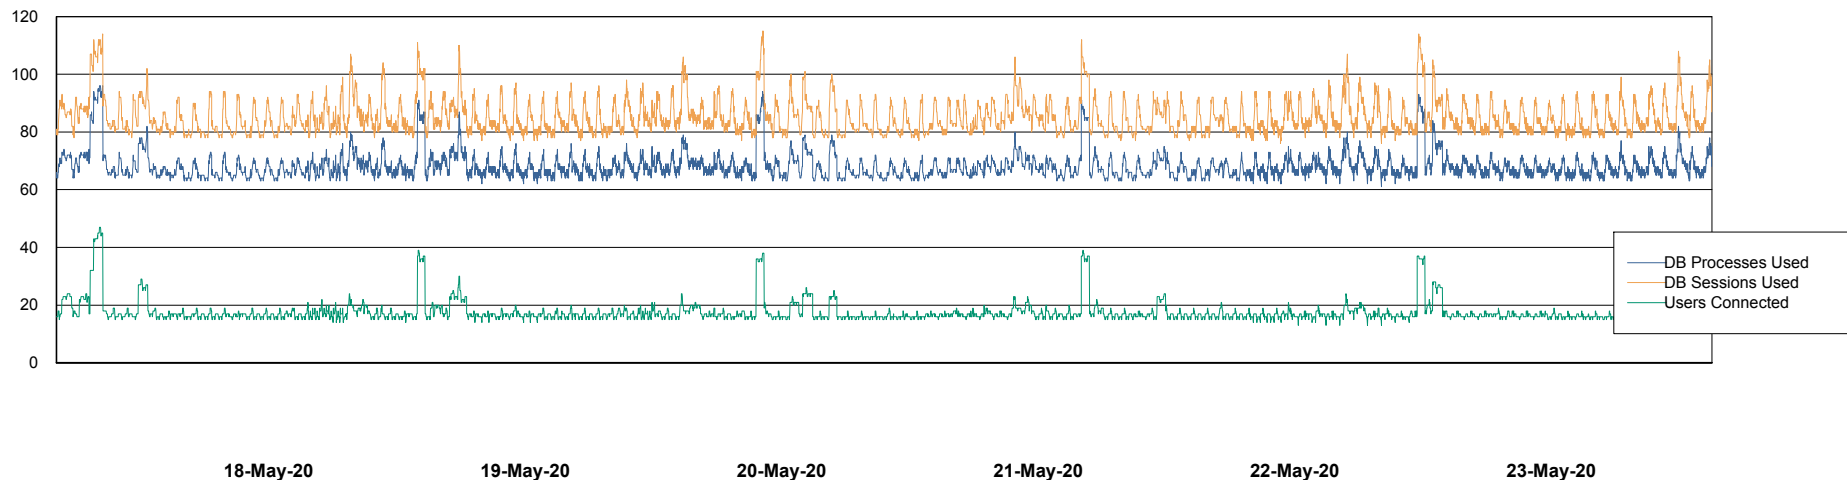

Database Performance NIXDB_BI