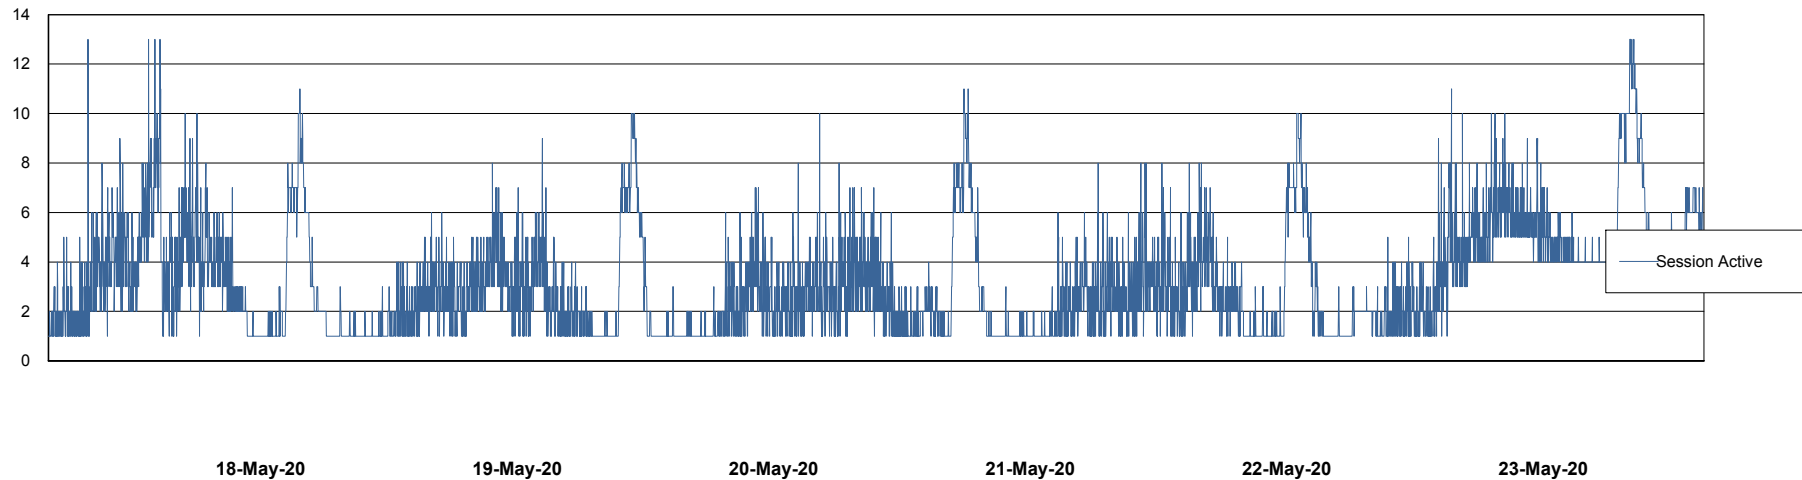

Database Performance CUS_ProdDB_Primary