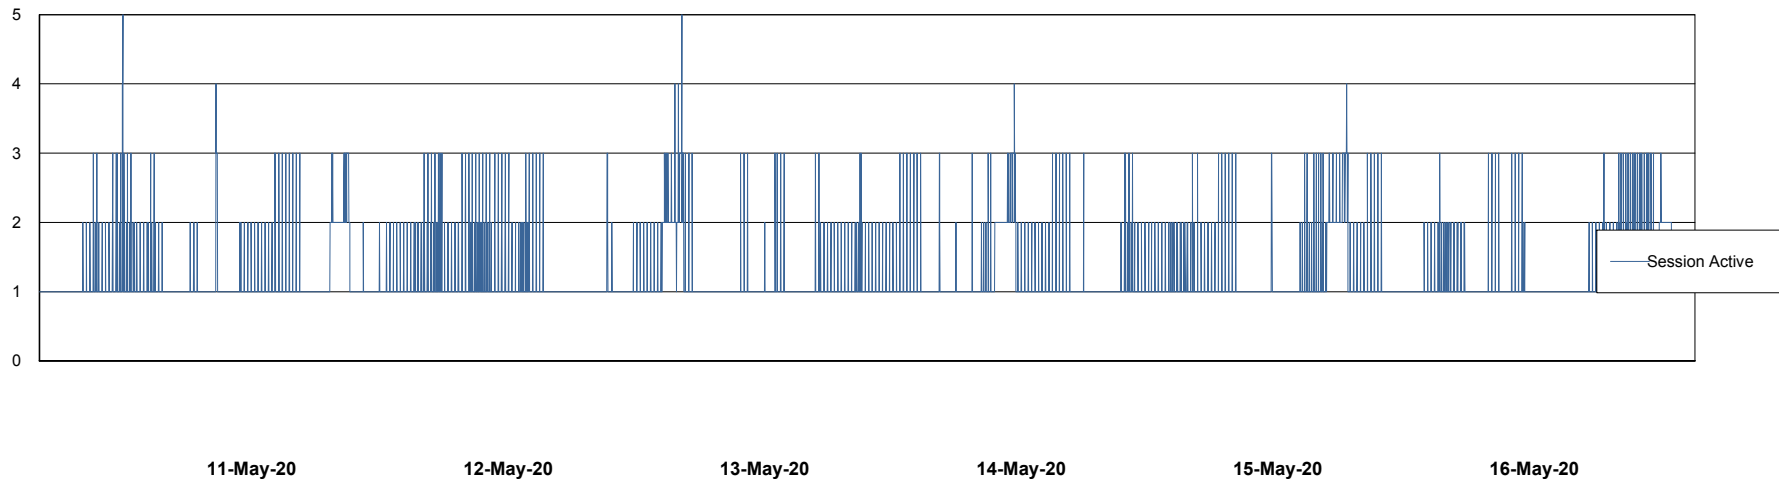

Database Performance NIXDB_BI