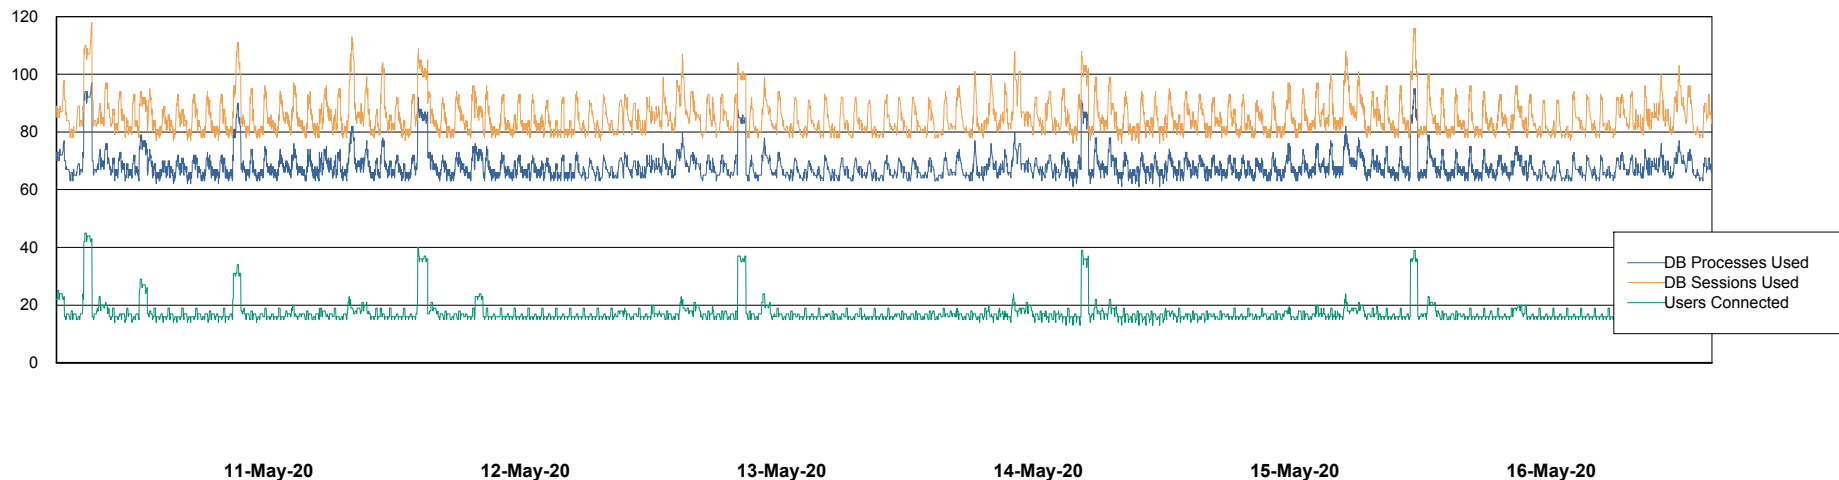

Database Performance NIXDB_BI