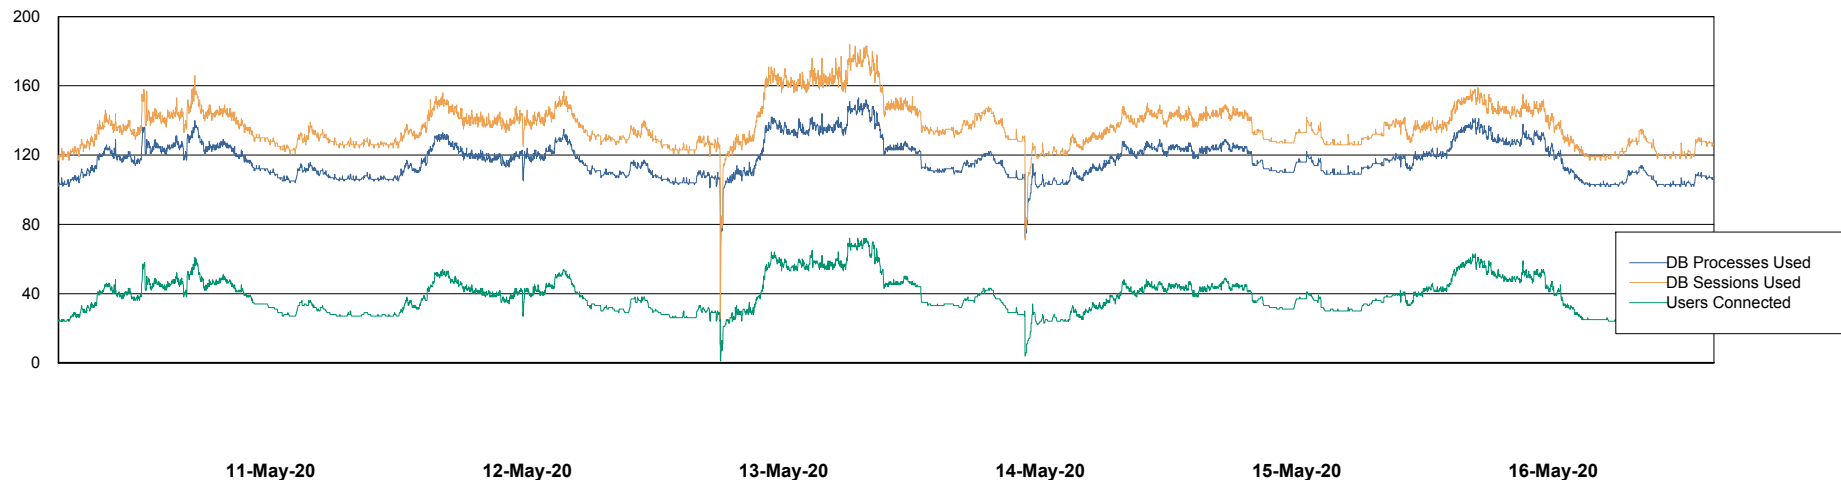

Database Performance CUS_ProdDB_Primary