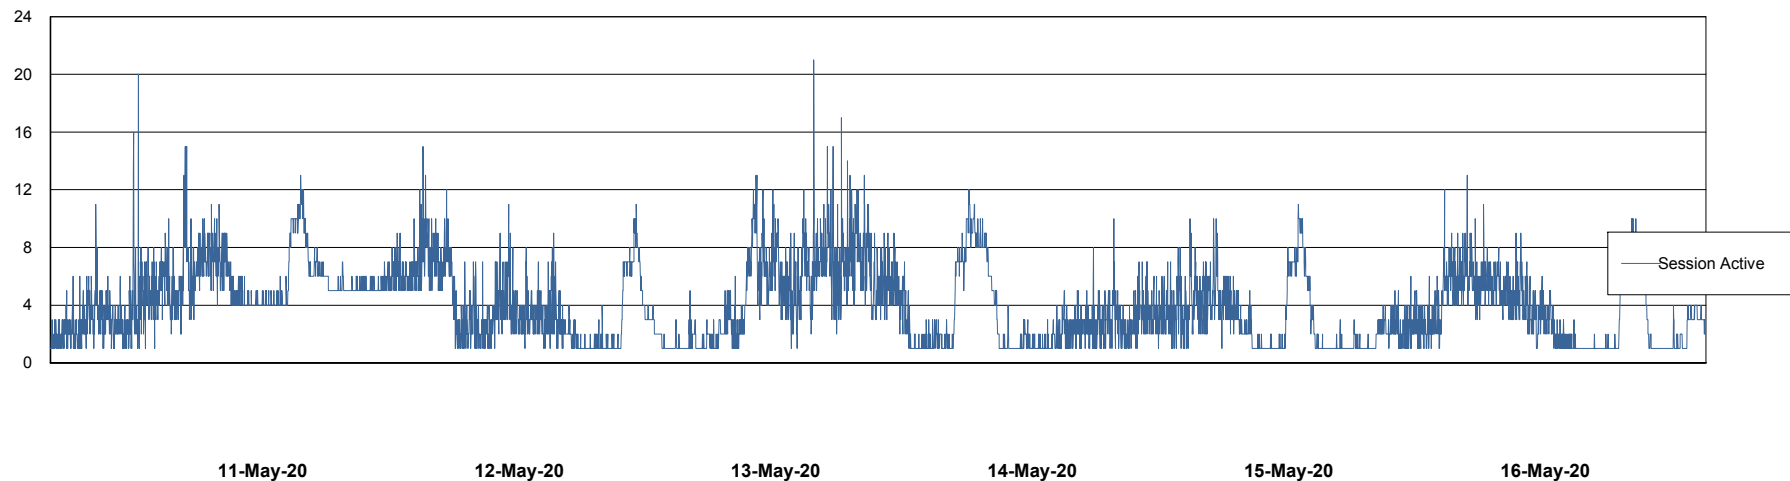

Database Performance CUS_ProdDB_Primary