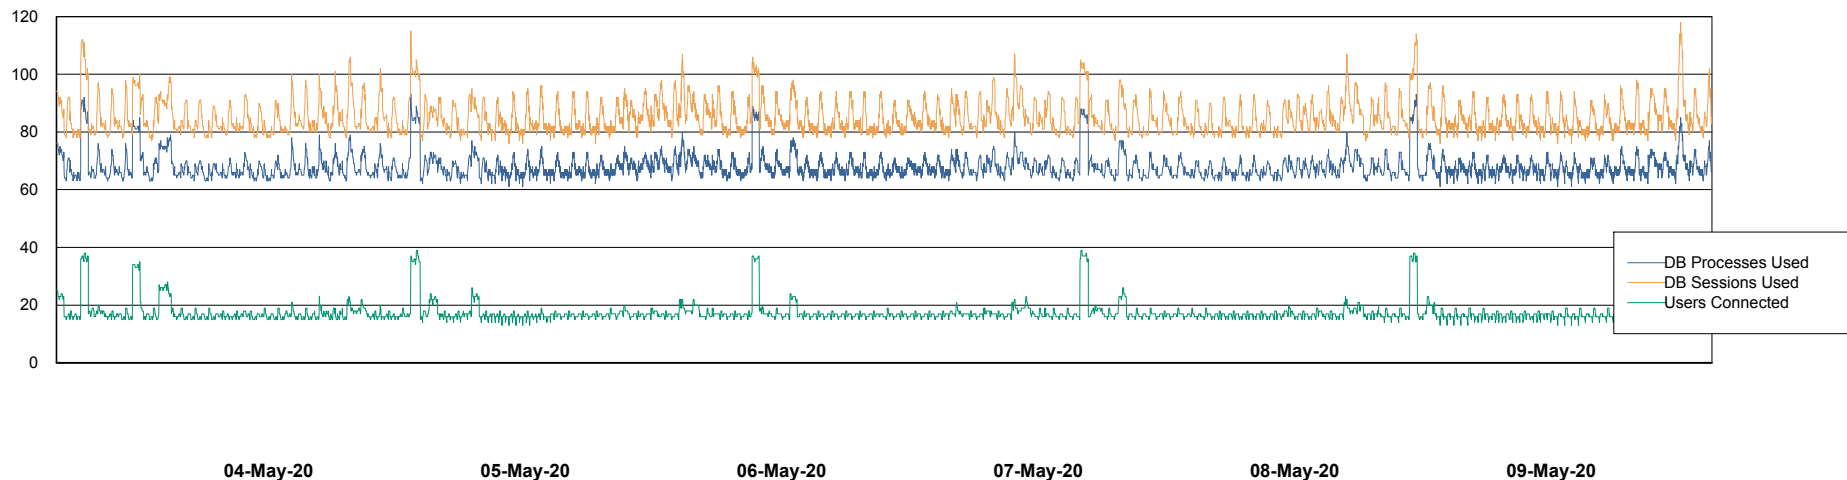

Database Performance NIXDB_BI