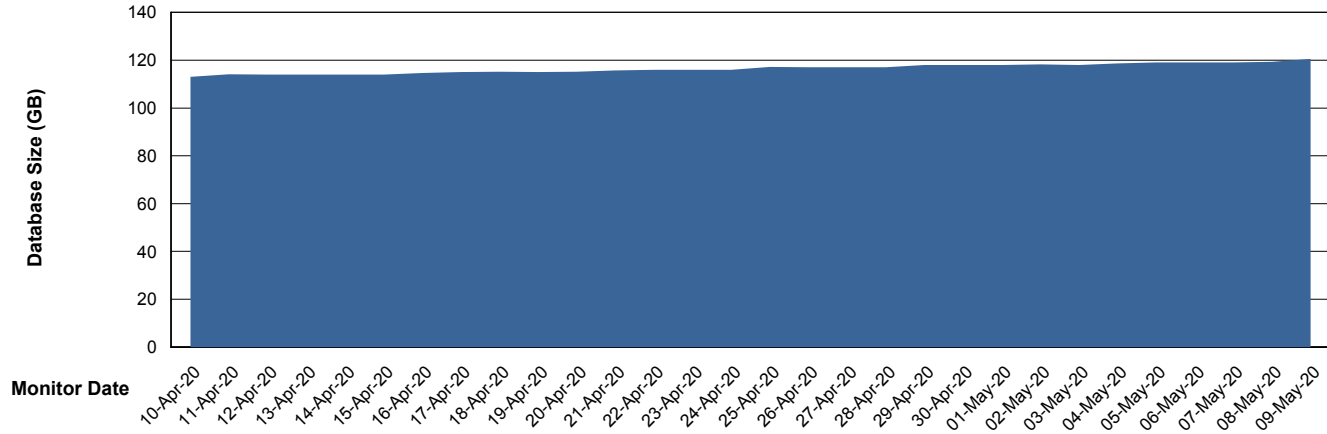

DATABASE SIZE LSS_ABSME_DB_LIODA4

Database growth over last month