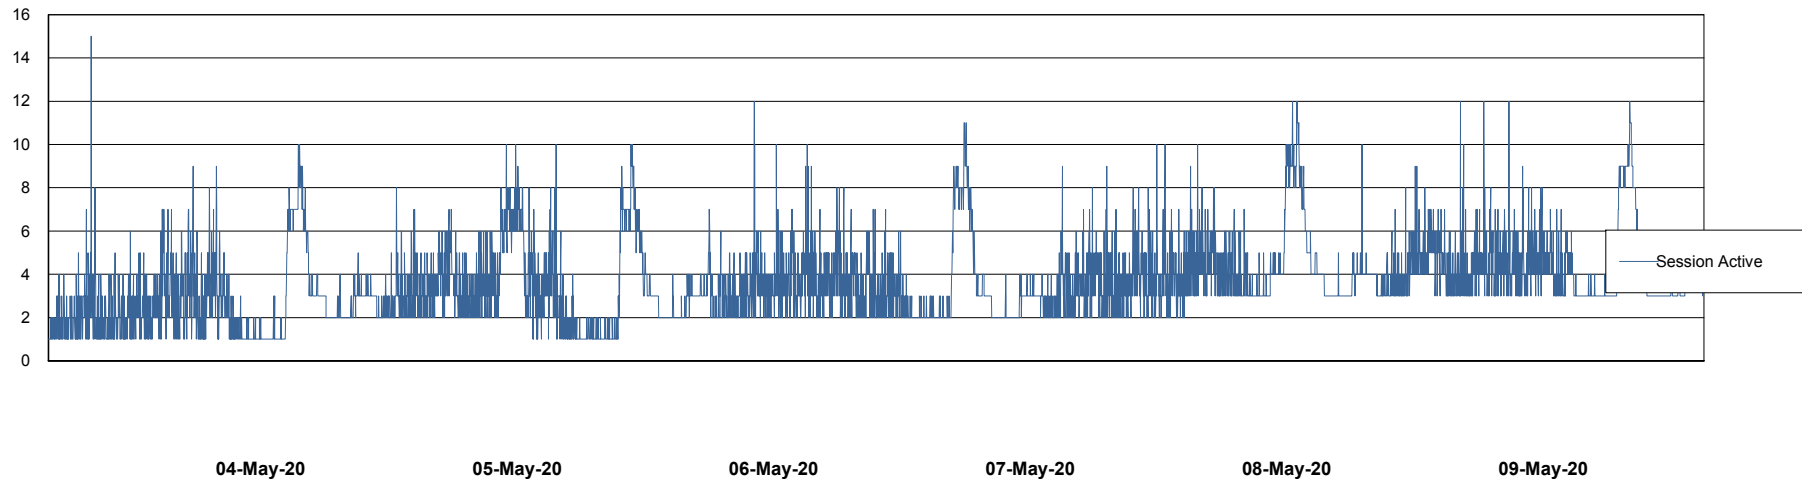

Database Performance CUS_ProdDB_Primary