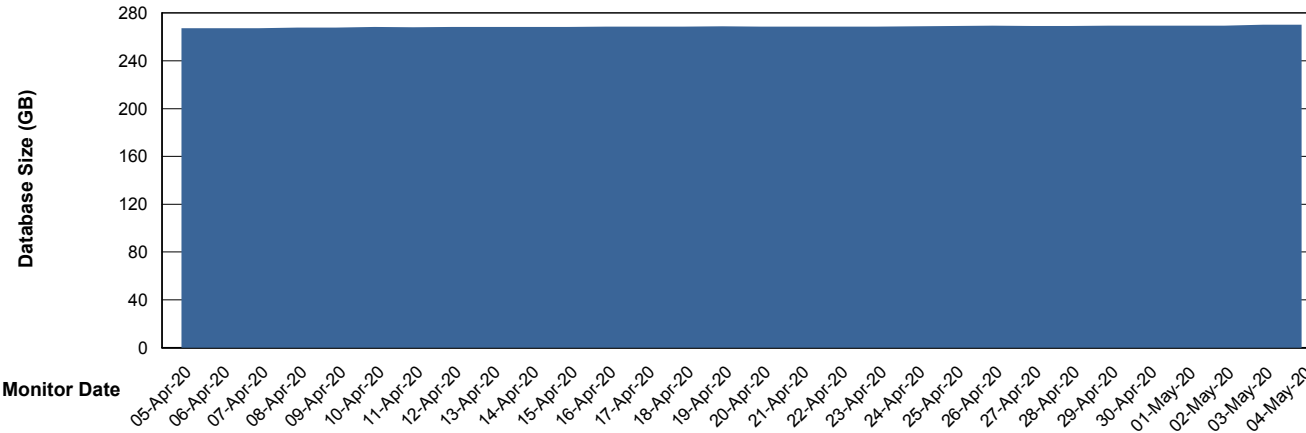

Database Performance STKDB_ABS1SB Standby Database

DB Processes Max 500
DB Sessions Max 774

Weekly SLA Customer Report

Customer STK_Production
 Database ID 82

DATABASE SIZE STKDB_ABS1 Production Database

Database growth over last month

Database Tablespace STKDB_ABS1 Production Database

Date	Tablespace Name	Filesize (Gb)	Usedsize (Gb)	Percentage free
04-May-20	ABSDATA	177	112	37
	INDX	182	150	18
03-May-20	ABSDATA	177	112	37
	INDX	182	150	18
02-May-20	ABSDATA	177	112	37
	INDX	182	150	18
01-May-20	ABSDATA	177	112	37
	INDX	182	149	18
30-Apr-20	ABSDATA	177	111	37
	INDX	182	149	18
29-Apr-20	ABSDATA	177	111	37
	INDX	182	149	18
28-Apr-20	ABSDATA	177	112	37
	INDX	182	149	18