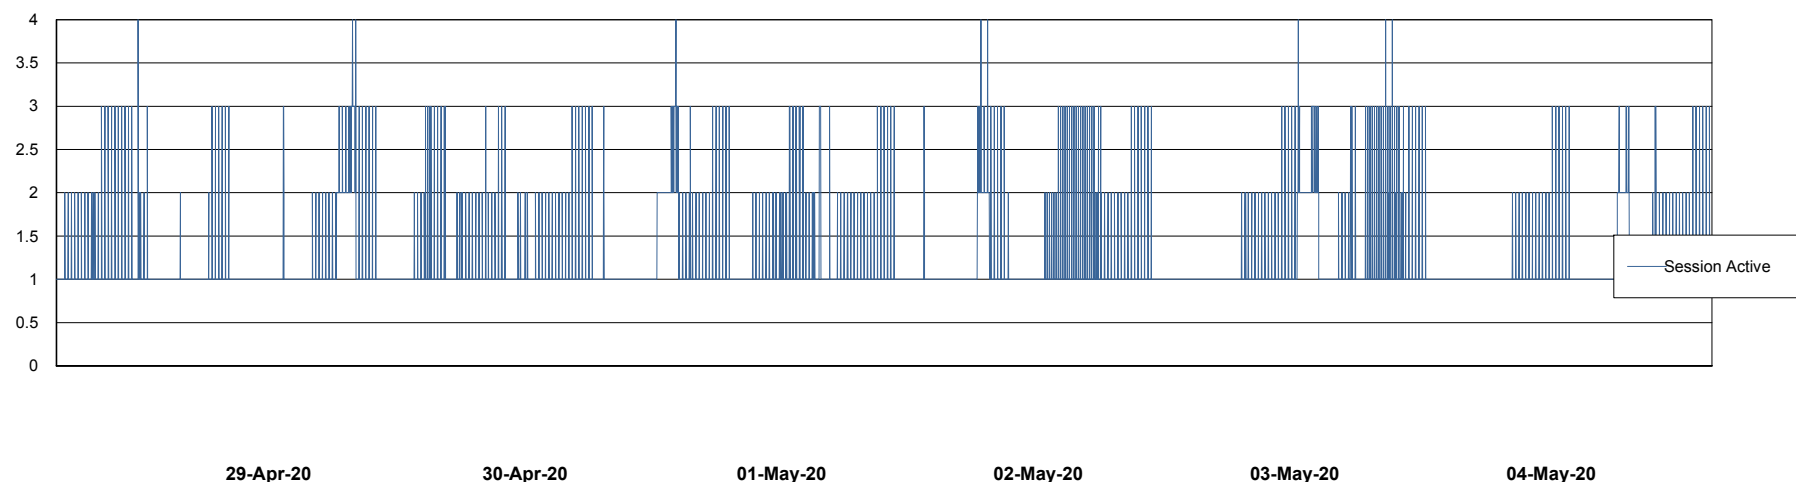

Database Performance NIXDB_BI

DB Processes Max 300
DB Sessions Max 480