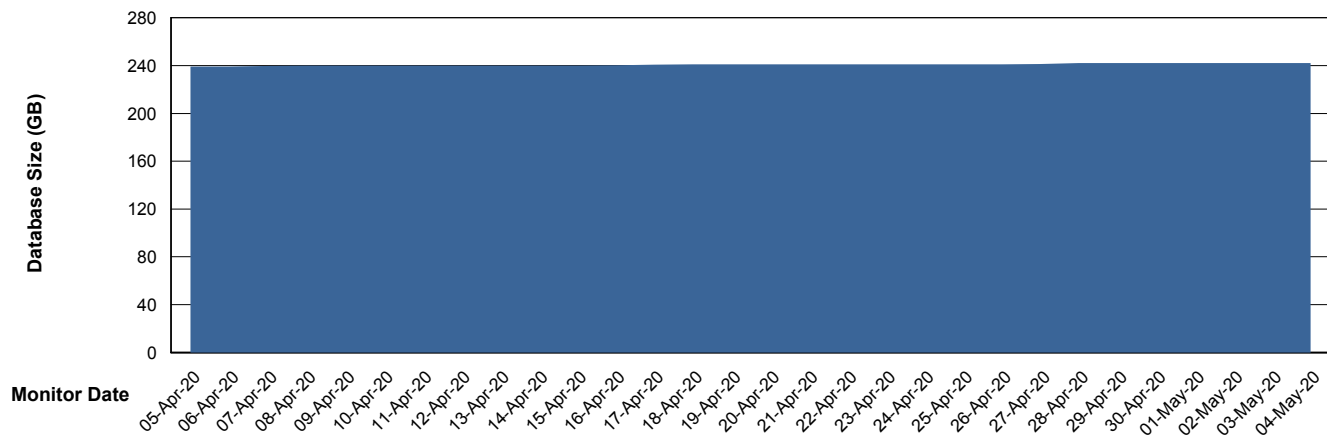

Customer NIX_Production
Database ID 51

DATABASE SIZE NIXDB_BI

Database growth over last month

DATABASE SIZE NIXDB_Production

Database growth over last month

Weekly SLA Customer Report

Customer NIX_Production
 Database ID 51

Database Tablespace NIXDB_BI

Date	Tablespace Name	Filesize (Gb)	Usedsize (Gb)	Percentage free
04-May-20	ABSDATA	80	66	18
	INDX	84	68	19
03-May-20	ABSDATA	80	66	18
	INDX	84	68	19
02-May-20	ABSDATA	80	66	18
	INDX	84	68	19
01-May-20	ABSDATA	80	66	18
	INDX	84	68	19
30-Apr-20	ABSDATA	80	66	18
	INDX	84	68	19
29-Apr-20	ABSDATA	80	66	18
	INDX	84	68	19
28-Apr-20	ABSDATA	80	66	18
	INDX	84	68	19