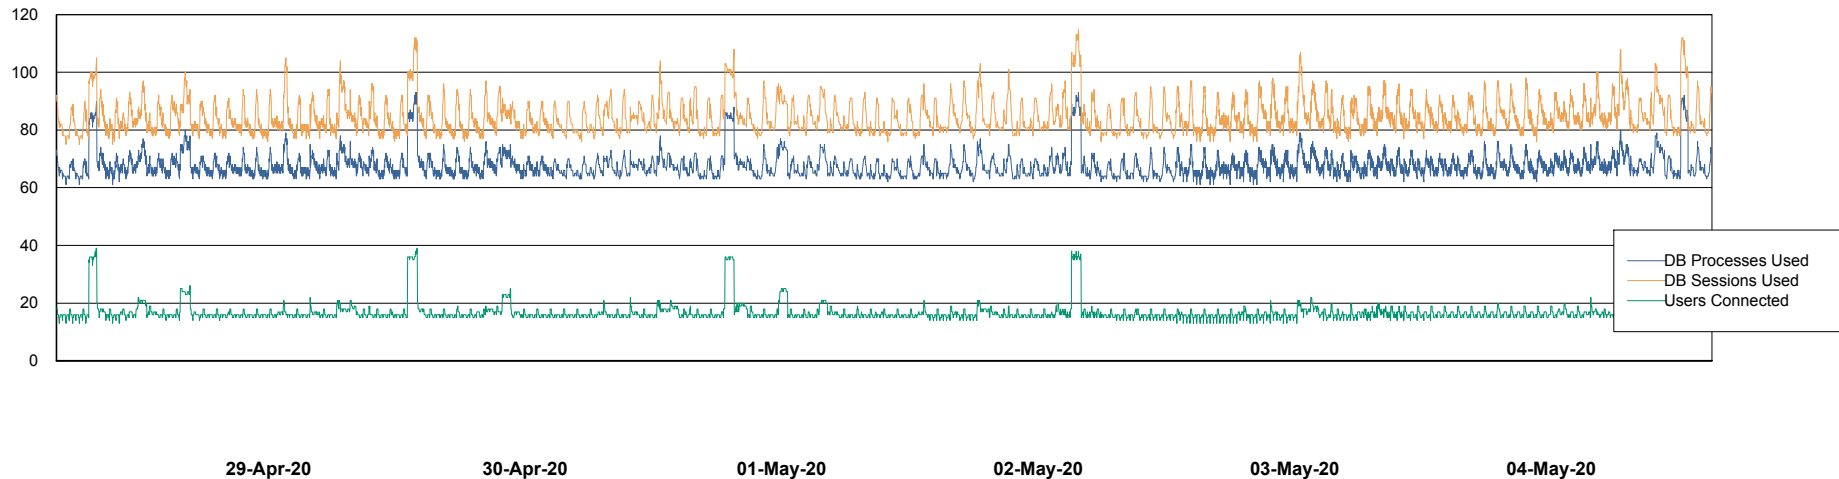

Database Performance NIXDB_BI

DB Processes Max 300
DB Sessions Max 480