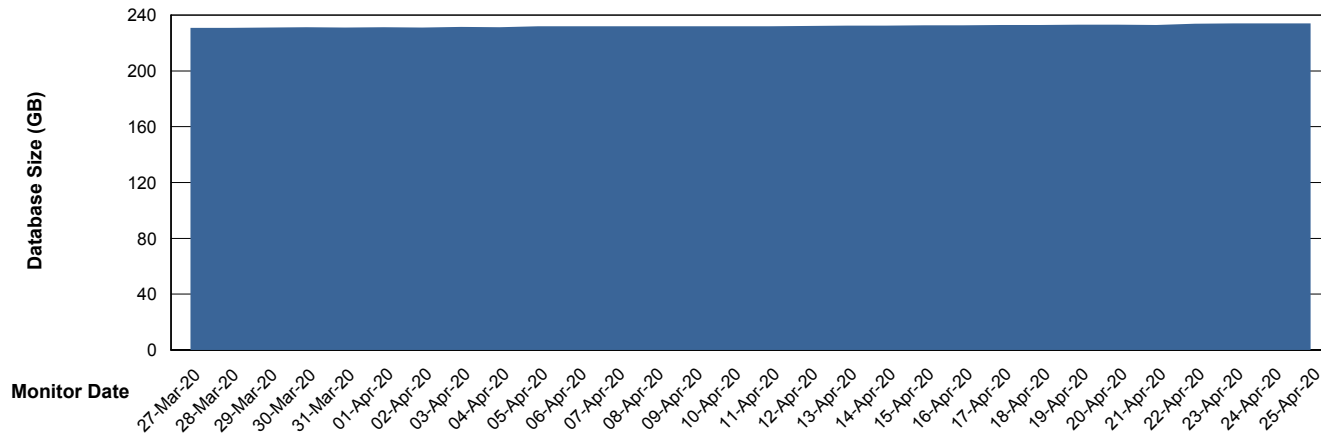

Customer VOS_Production
Database ID 68

DATABASE SIZE VOSBIDB_Production

Database growth over last month

DATABASE SIZE VOSDB_Production

Database growth over last month

Weekly SLA Customer Report

Customer VOS_Production
 Database ID 68

Database Tablespace VOSBIDB_Production

Date	Tablespace Name	Filesize (Gb)	Usedsize (Gb)	Percentage free
25-Apr-20	ABSDATA	70	41	41
	INDX	74	55	26
24-Apr-20	ABSDATA	70	41	41
	INDX	74	55	26
23-Apr-20	ABSDATA	70	41	41
	INDX	74	55	26
22-Apr-20	ABSDATA	70	41	41
	INDX	74	55	26
21-Apr-20	ABSDATA	70	41	41
	INDX	74	55	26
20-Apr-20	ABSDATA	70	41	41
	INDX	74	54	27
19-Apr-20	ABSDATA	70	41	41
	INDX	74	54	27