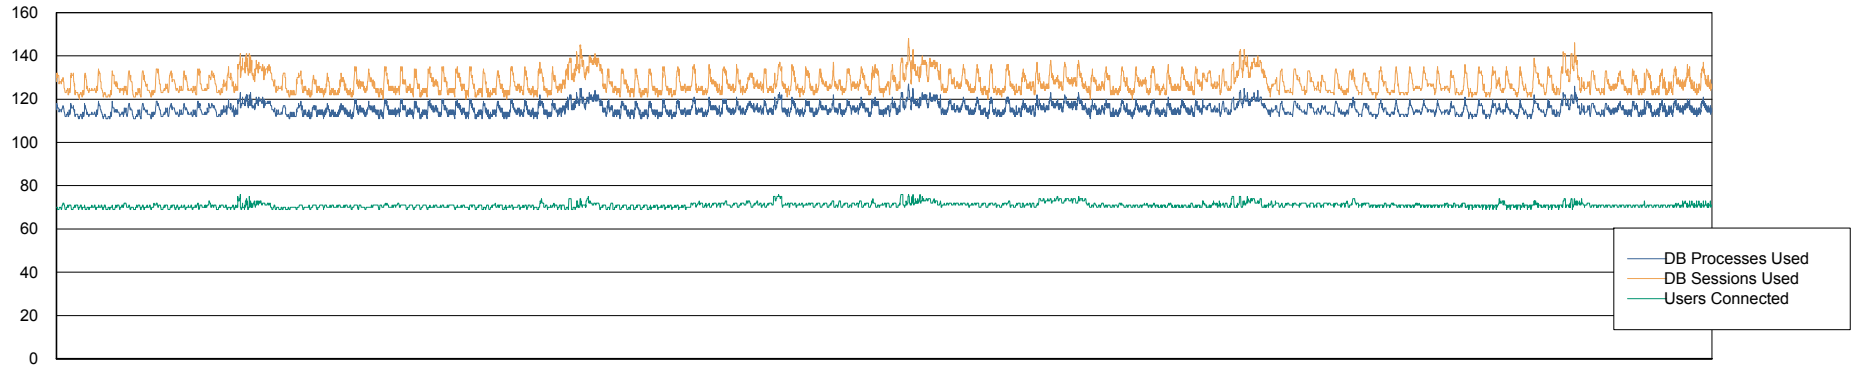

Database Performance VOSBIDB_Production

20-Apr-20 21-Apr-20 22-Apr-20 23-Apr-20 24-Apr-20 25-Apr-20