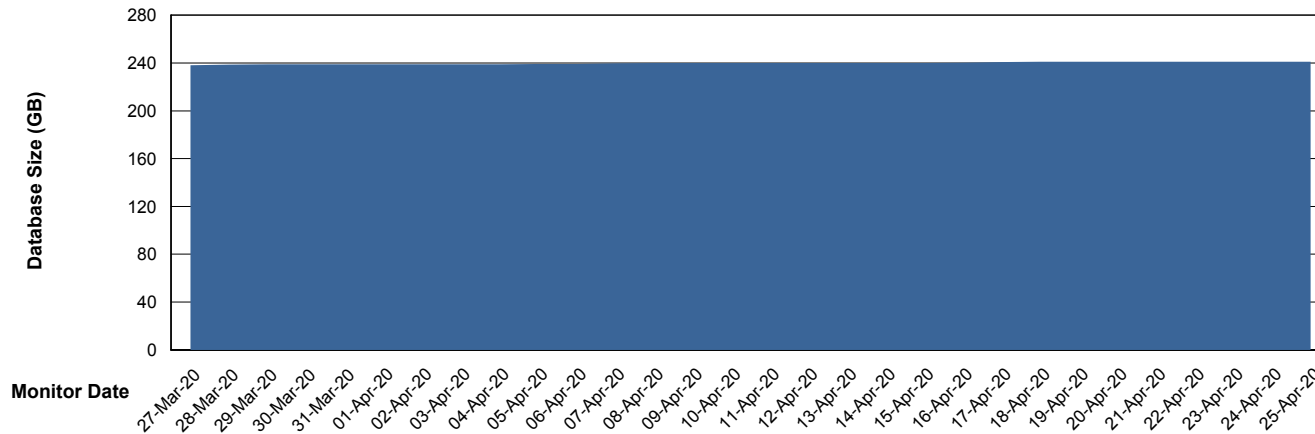

Customer NIX_Production
Database ID 51

Database Performance NIXDB_Standby

Weekly SLA Customer Report

Customer NIX_Production
Database ID 51

DATABASE SIZE NIXDB_BI

Database growth over last month

DATABASE SIZE NIXDB_Production

Database growth over last month

Weekly SLA Customer Report

Customer NIX_Production
 Database ID 51

Database Tablespace NIXDB_BI

Date	Tablespace Name	Filesize (Gb)	Usedsize (Gb)	Percentage free
25-Apr-20	ABSDATA	80	66	18
	INDX	84	68	19
24-Apr-20	ABSDATA	80	66	18
	INDX	84	68	19
23-Apr-20	ABSDATA	80	66	18
	INDX	84	68	19
22-Apr-20	ABSDATA	80	66	18
	INDX	84	68	19
21-Apr-20	ABSDATA	80	66	18
	INDX	84	68	19
20-Apr-20	ABSDATA	80	66	18
	INDX	84	68	19
19-Apr-20	ABSDATA	80	66	18
	INDX	84	68	19