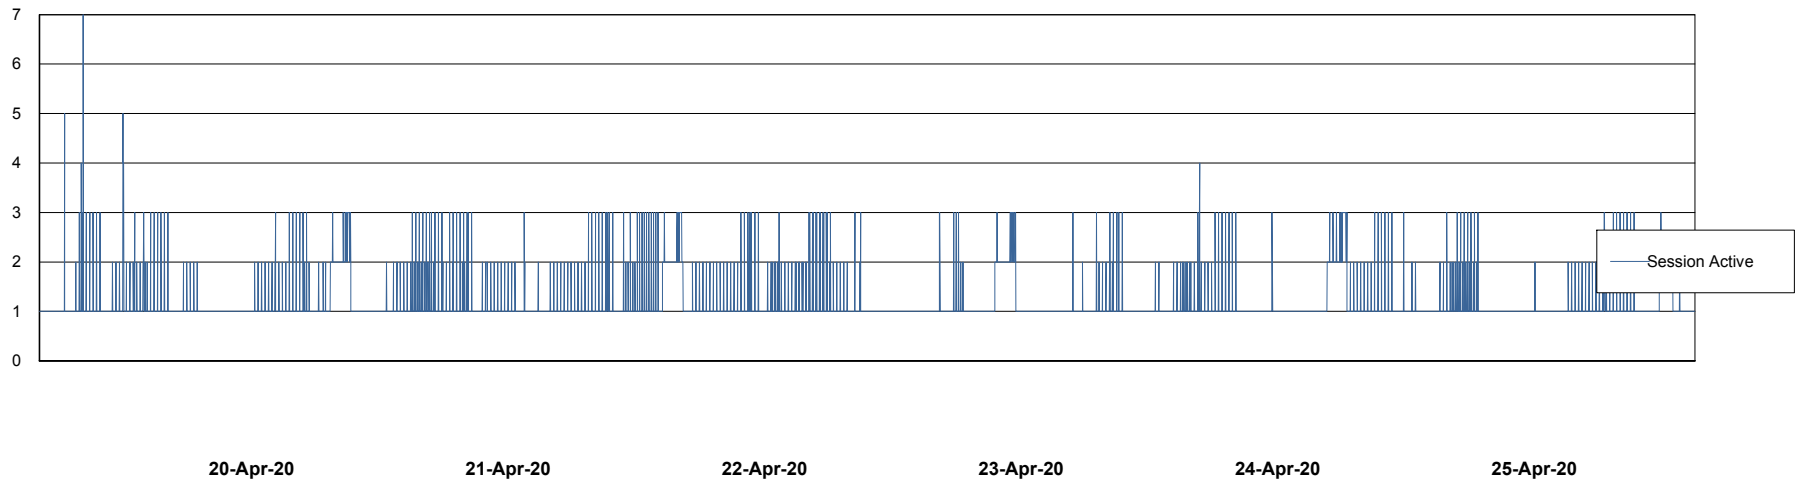

Database Performance NIXDB_BI