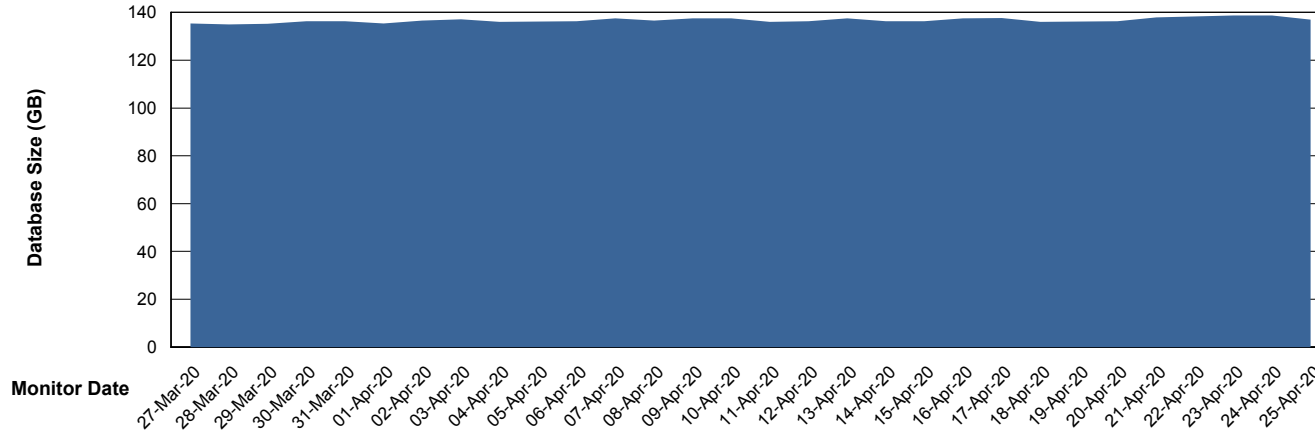

Customer NIX_Production
Database ID 51

Database Performance NIXDB_Standby

Weekly SLA Customer Report

Customer NIX_Production
Database ID 51

DATABASE SIZE NIXDB_BI

Database growth over last month

DATABASE SIZE NIXDB_Production

Database growth over last month

Weekly SLA Customer Report

Customer NIX_Production
 Database ID 51

Database Tablespace NIXDB_BI

Date	Tablespace Name	Filesize (Gb)	Usedsize (Gb)	Percentage free
25-Apr-20	ABSDATA	80	66	18
	INDX	84	68	19
24-Apr-20	ABSDATA	80	66	18
	INDX	84	68	19
23-Apr-20	ABSDATA	80	66	18
	INDX	84	68	19
22-Apr-20	ABSDATA	80	66	18
	INDX	84	68	19
21-Apr-20	ABSDATA	80	66	18
	INDX	84	68	19
20-Apr-20	ABSDATA	80	66	18
	INDX	84	68	19
19-Apr-20	ABSDATA	80	66	18
	INDX	84	68	19