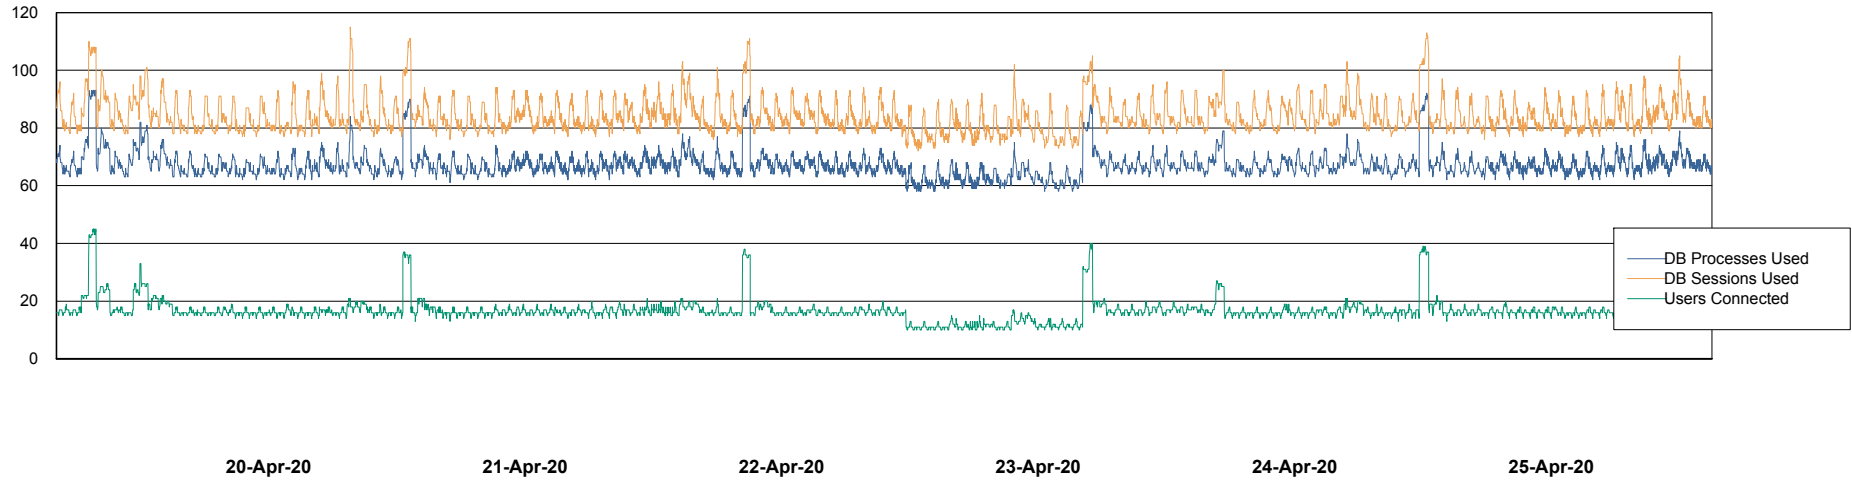

Database Performance NIXDB_BI