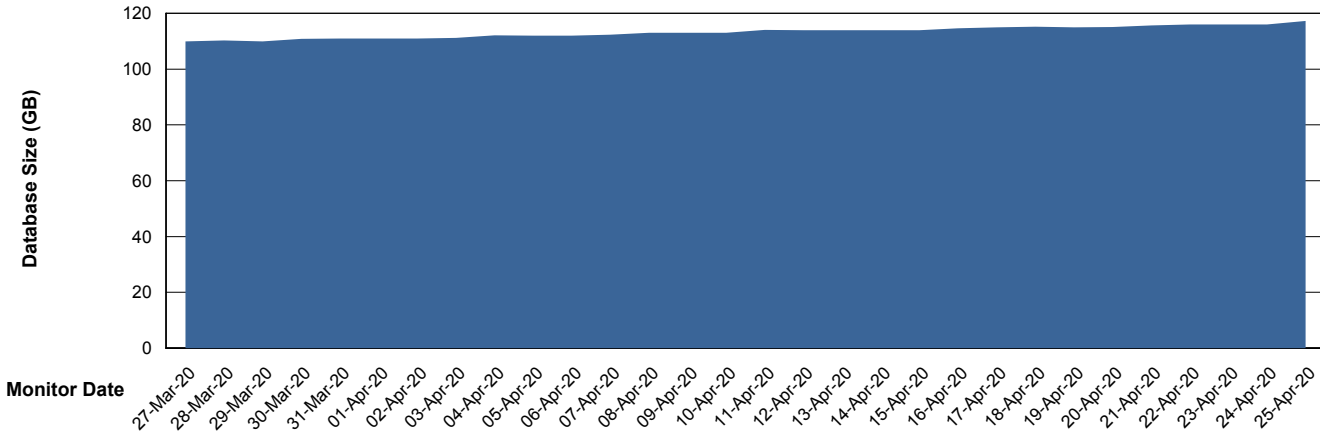

# Weekly SLA Customer Report

Customer LSS\_Prod (NO SLA)  
 Database ID 96

**DATABASE SIZE** LSS\_ABSME\_DB\_LIODA4

**Database growth over last month**

**Database Tablespace** LSS\_ABSME\_DB\_LIODA4

Date	Tablespace Name	Filesize (Gb)	Usedsize (Gb)	Percentage free
25-Apr-20	ABSDATA	128	87	32
	INDX	6	4	33
24-Apr-20	ABSDATA	128	87	32
	INDX	6	4	33
23-Apr-20	ABSDATA	128	87	32
	INDX	6	4	33
22-Apr-20	ABSDATA	128	87	32
	INDX	6	4	33
21-Apr-20	ABSDATA	128	87	32
	INDX	6	4	33
20-Apr-20	ABSDATA	128	86	33
	INDX	6	4	33
19-Apr-20	ABSDATA	128	86	33
	INDX	6	4	33