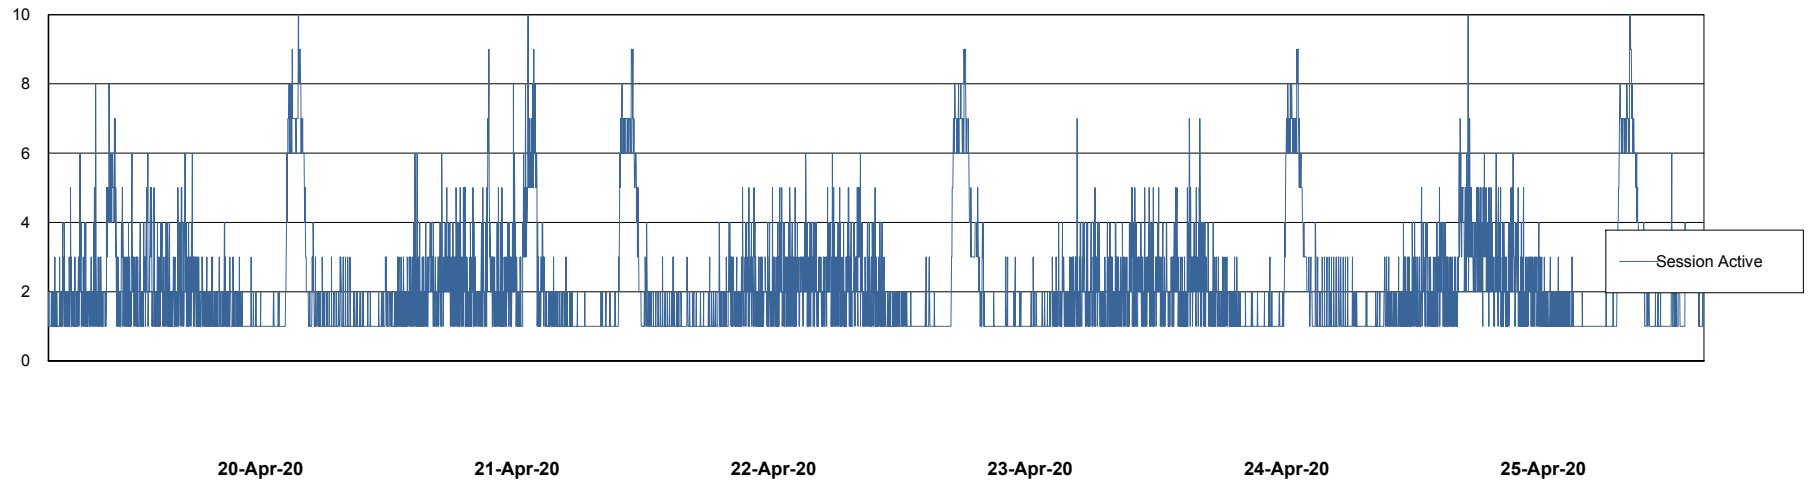

Database Performance CUS_ProdDB_Primary