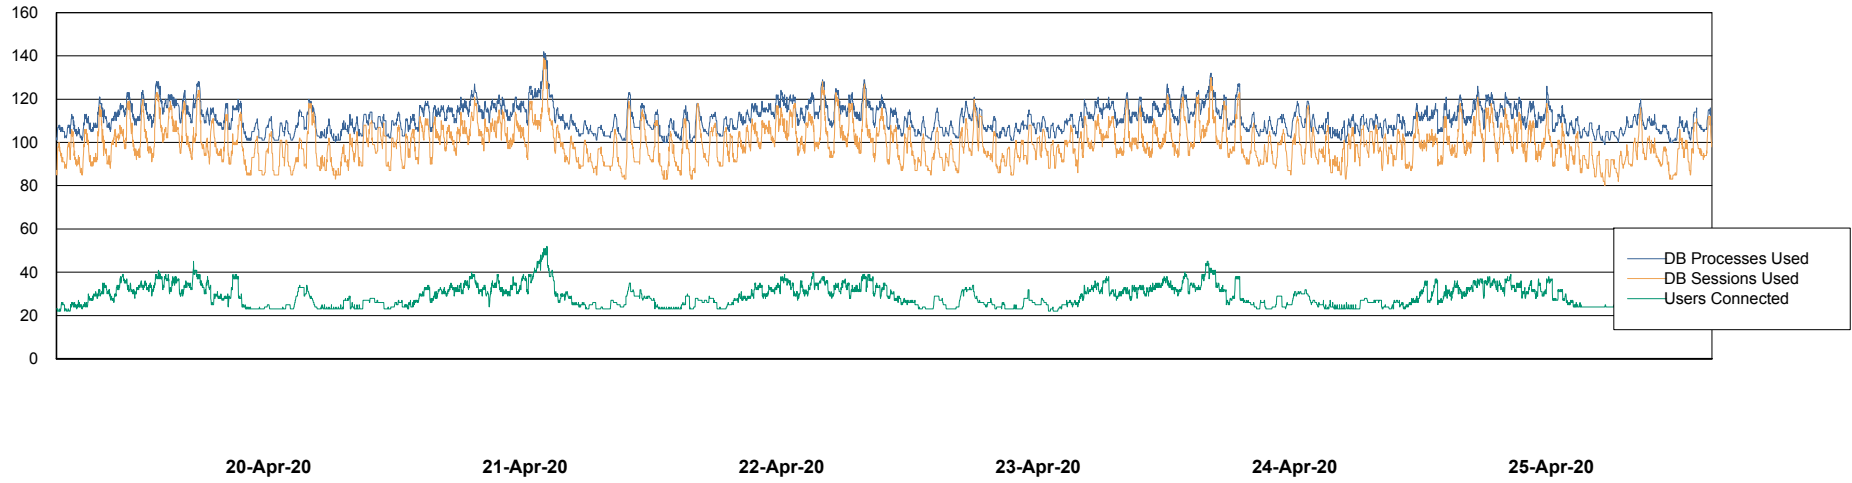

Database Performance CUS_ProdDB_Primary