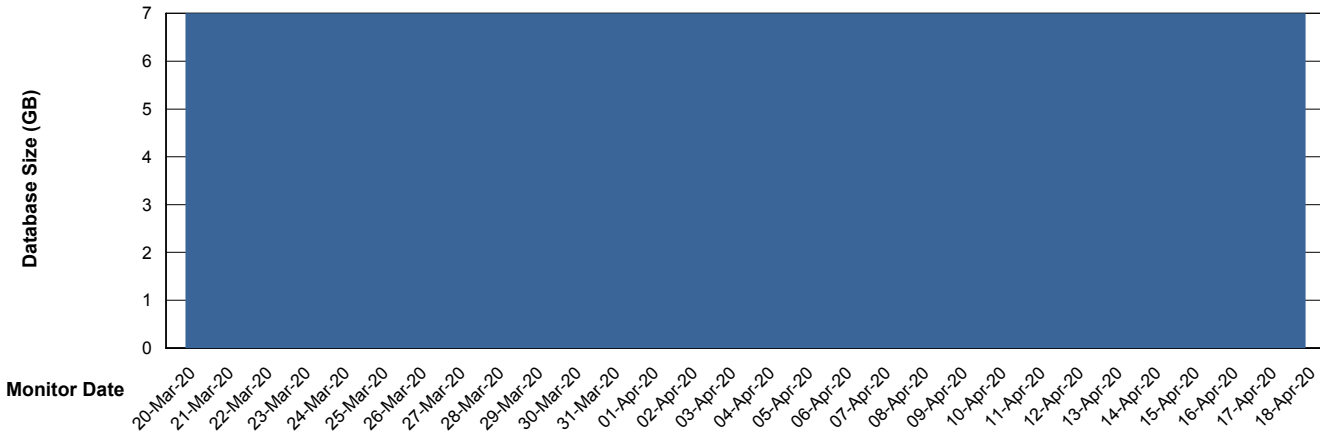

Weekly SLA Customer Report

Customer STX_Production
 Database ID 71

Harddisk Usage STX_PRD_LDRSRV

	Free disk space on c: (%)	Total disk space on c: (Gb)	Free disk space on d: (%)	Total disk space on d: (Gb)
18-Apr-20	11	100	53	400
17-Apr-20	11	100	53	400
16-Apr-20	12	100	53	400
15-Apr-20	11	100	53	400
14-Apr-20	10	100	53	400
13-Apr-20	10	100	53	400
12-Apr-20	10	100	53	400

Weekly SLA Customer Report

Customer STX_Production
Database ID 71

Database Performance STXDB_Production

Weekly SLA Customer Report

Customer STX_Production
 Database ID 71

DATABASE SIZE STXDB_Production

Database growth over last month

Database Tablespace STXDB_Production

Date	Tablespace Name	Filesize (Gb)	Usedsize (Gb)	Percentage free
18-Apr-20	ABSDATA	8	6	25
	INDX	1	0	100
17-Apr-20	ABSDATA	8	6	25
	INDX	1	0	100
16-Apr-20	ABSDATA	8	6	25
	INDX	1	0	100
15-Apr-20	ABSDATA	8	6	25
	INDX	1	0	100
14-Apr-20	ABSDATA	8	6	25
	INDX	1	0	100
13-Apr-20	ABSDATA	8	6	25
	INDX	1	0	100
12-Apr-20	ABSDATA	8	6	25
	INDX	1	0	100