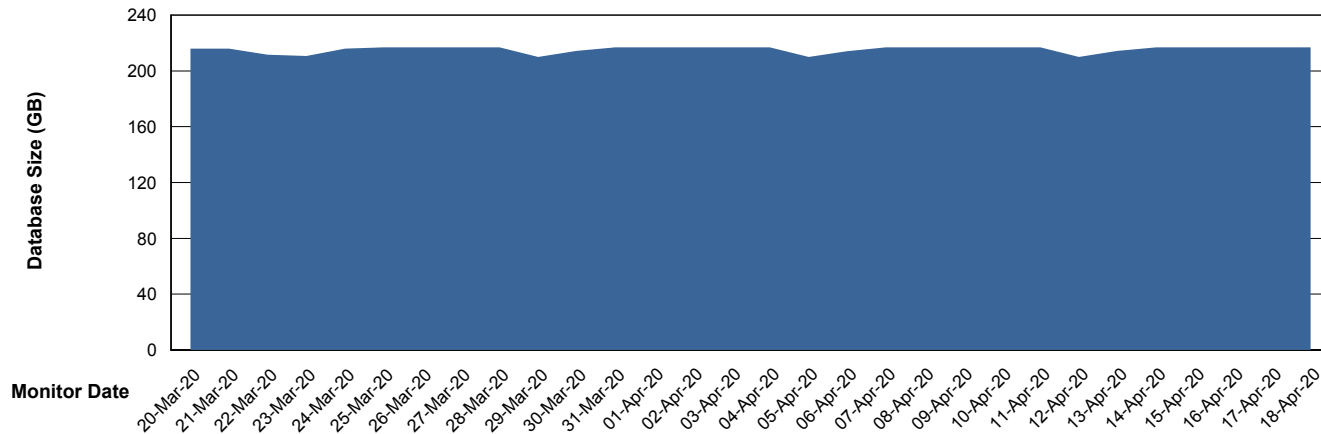

Customer LLG_Production
Database ID 53

Database Performance LLGDB_Standby

Weekly SLA Customer Report

Customer LLG_Production
Database ID 53

DATABASE SIZE LLGDB_BI02

Database growth over last month

DATABASE SIZE LLGDB_Production

Database growth over last month

Weekly SLA Customer Report

Customer LLG_Production
 Database ID 53

Database Tablespace LLGDB_BI02

Date	Tablespace Name	Filesize (Gb)	Usedsize (Gb)	Percentage free
18-Apr-20	ABSDATA	100	40	60
	INDX	100	42	58
17-Apr-20	ABSDATA	100	40	60
	INDX	100	42	58
16-Apr-20	ABSDATA	100	40	60
	INDX	100	42	58
15-Apr-20	ABSDATA	100	40	60
	INDX	100	42	58
14-Apr-20	ABSDATA	100	41	59
	INDX	100	42	58
13-Apr-20	ABSDATA	100	40	60
	INDX	100	42	58
12-Apr-20	ABSDATA	100	40	60
	INDX	100	42	58