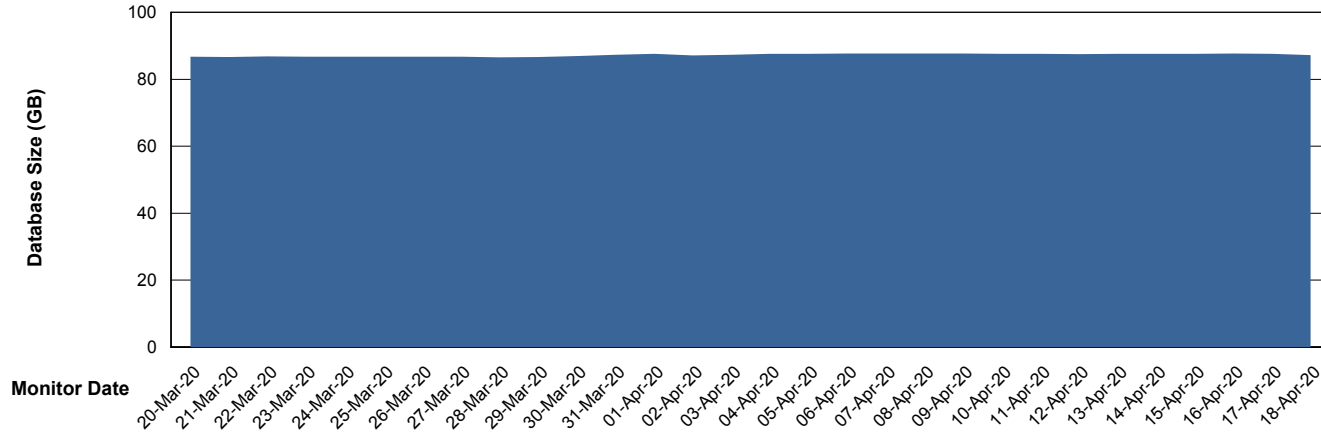

Customer LLG_Production
Database ID 53

Database Performance LLGDB_Standby

Weekly SLA Customer Report

Customer LLG_Production
Database ID 53

DATABASE SIZE LLGDB_BI02

Database growth over last month

DATABASE SIZE LLGDB_Production

Database growth over last month

Weekly SLA Customer Report

Customer LLG_Production
 Database ID 53

Database Tablespace LLGDB_BI02

Date	Tablespace Name	Filesize (Gb)	Usedsize (Gb)	Percentage free
18-Apr-20	ABSDATA	100	40	60
	INDX	100	42	58
17-Apr-20	ABSDATA	100	40	60
	INDX	100	42	58
16-Apr-20	ABSDATA	100	40	60
	INDX	100	42	58
15-Apr-20	ABSDATA	100	40	60
	INDX	100	42	58
14-Apr-20	ABSDATA	100	41	59
	INDX	100	42	58
13-Apr-20	ABSDATA	100	40	60
	INDX	100	42	58
12-Apr-20	ABSDATA	100	40	60
	INDX	100	42	58