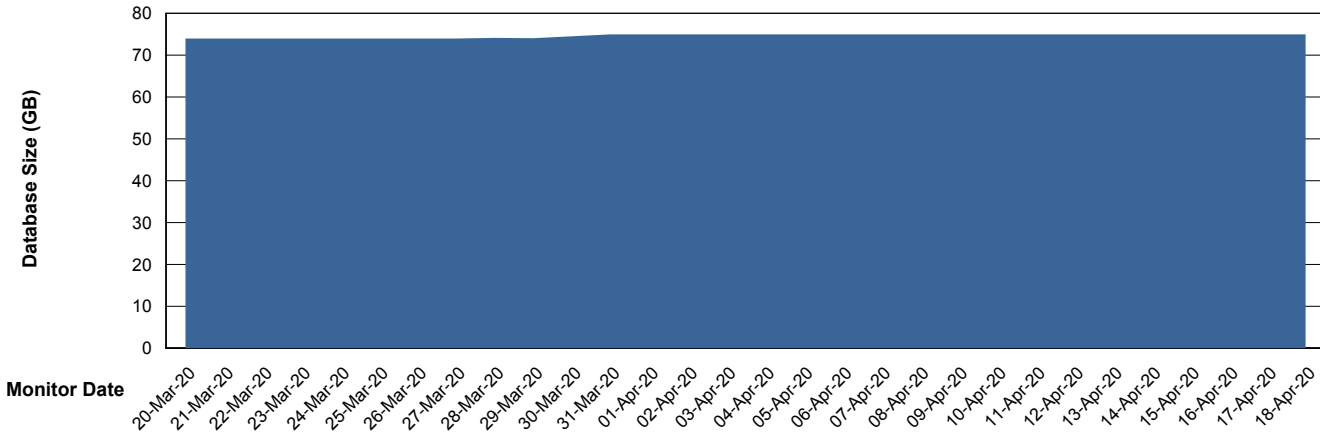

Database growth over last month

Database Tablespace KLADB_Production

Date	Tablespace Name	Filesize (Gb)	Usedsize (Gb)	Percentage free
18-Apr-20	ABSDATA	48	37	23
	INDX	45	34	24
17-Apr-20	ABSDATA	48	37	23
	INDX	45	34	24
16-Apr-20	ABSDATA	48	37	23
	INDX	45	34	24
15-Apr-20	ABSDATA	48	37	23
	INDX	45	34	24
14-Apr-20	ABSDATA	48	37	23
	INDX	45	34	24
13-Apr-20	ABSDATA	48	37	23
	INDX	45	34	24
12-Apr-20	ABSDATA	48	37	23
	INDX	45	34	24