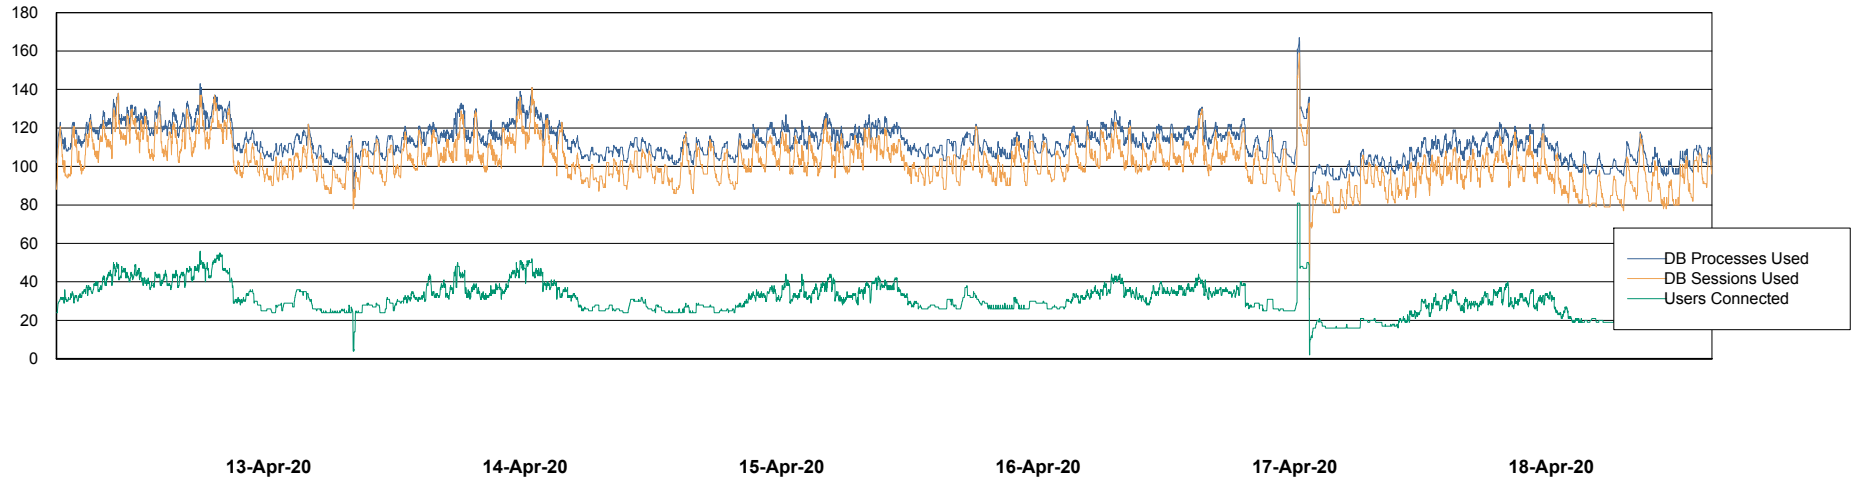

Database Performance CUS_ProdDB_Primary