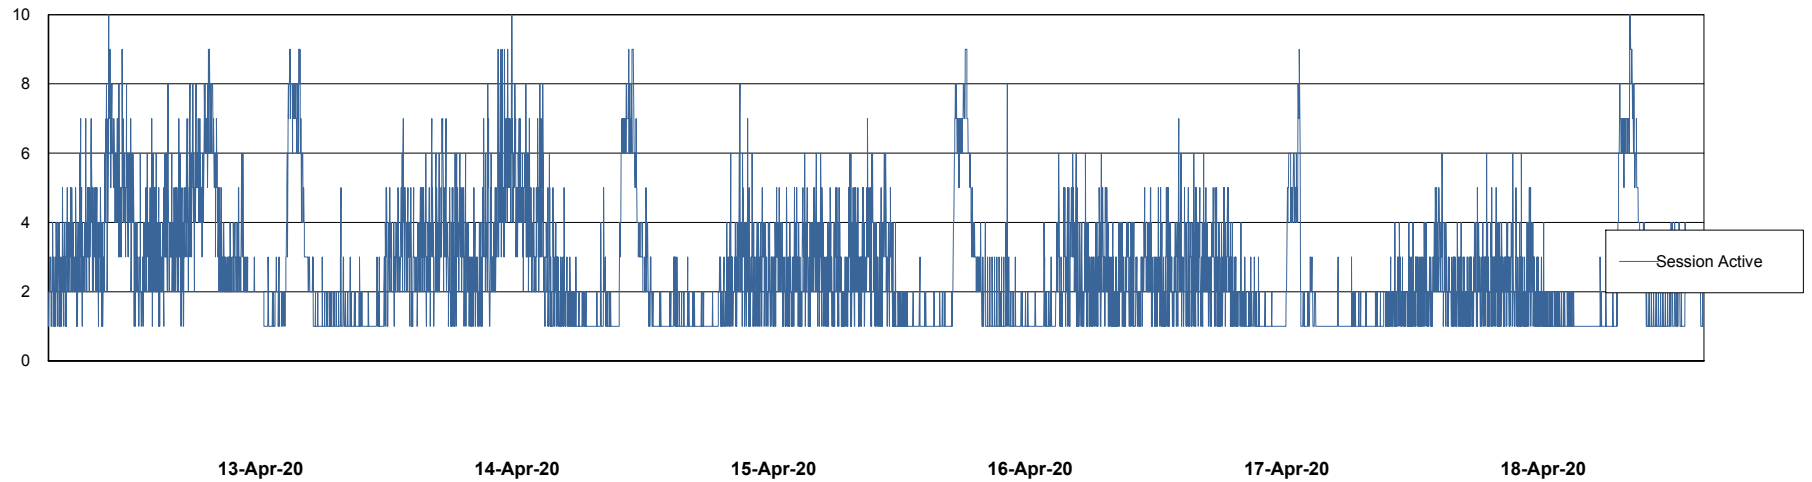

Database Performance CUS_ProdDB_Primary