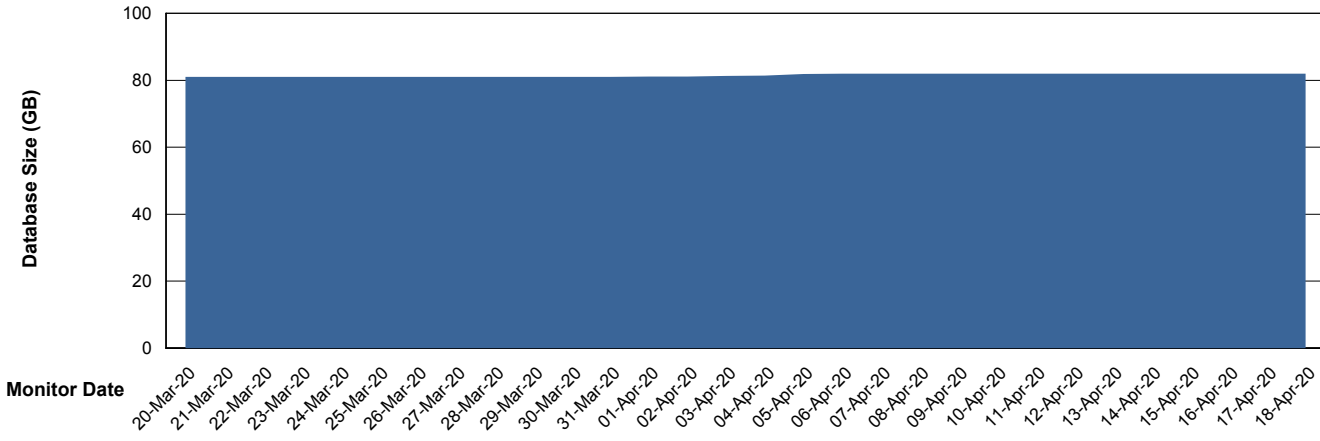

## Database Performance BOHABS02\_DB\_Standby

# Weekly SLA Customer Report

Customer BOH\_Production  
 Database ID 55

**DATABASE SIZE BOHABS01\_DB\_Primary**

**Database growth over last month**

**Database Tablespace BOHABS01\_DB\_Primary**

Date	Tablespace Name	Filesize (Gb)	Usedsize (Gb)	Percentage free
18-Apr-20	ABSDATA	48	29	40
	INDX	64	51	20
17-Apr-20	ABSDATA	48	29	40
	INDX	64	51	20
16-Apr-20	ABSDATA	48	29	40
	INDX	64	51	20
15-Apr-20	ABSDATA	48	29	40
	INDX	64	51	20
14-Apr-20	ABSDATA	48	29	40
	INDX	64	51	20
13-Apr-20	ABSDATA	48	29	40
	INDX	64	51	20
12-Apr-20	ABSDATA	48	29	40
	INDX	60	51	15