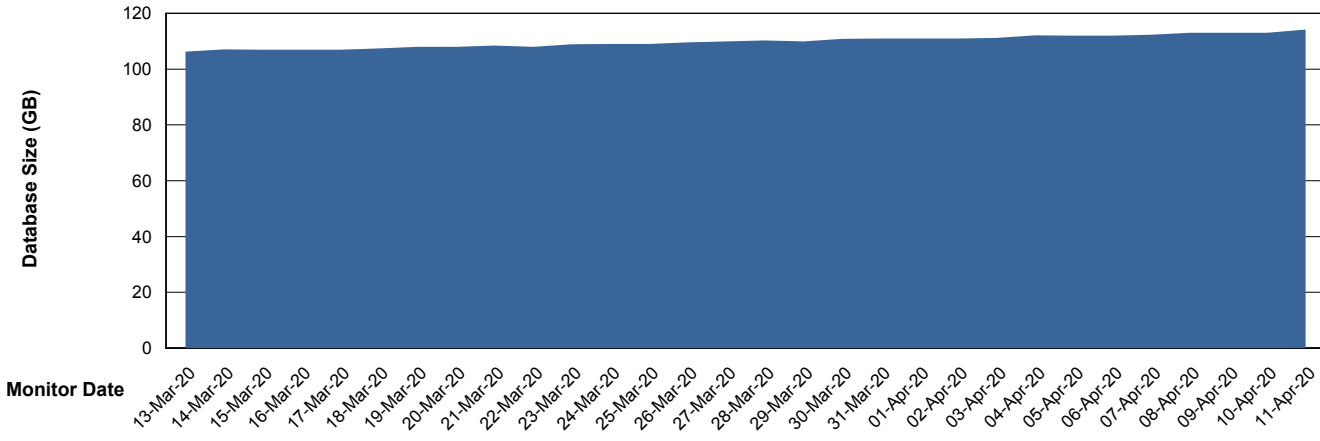

# Weekly SLA Customer Report

Customer LSS\_Prod (NO SLA)  
 Database ID 96

DATABASE SIZE LSS\_ABSME\_DB\_LIODA4

Database growth over last month

Database Tablespace LSS\_ABSME\_DB\_LIODA4

Date	Tablespace Name	Filesize (Gb)	Usedsize (Gb)	Percentage free
11-Apr-20	ABSDATA	128	85	34
	INDX	6	4	33
10-Apr-20	ABSDATA	128	84	34
	INDX	6	4	33
09-Apr-20	ABSDATA	128	84	34
	INDX	6	4	33
08-Apr-20	ABSDATA	128	84	34
	INDX	6	4	33
07-Apr-20	ABSDATA	128	84	34
	INDX	6	4	33
06-Apr-20	ABSDATA	128	84	34
	INDX	6	4	33
05-Apr-20	ABSDATA	128	84	34
	INDX	6	4	33