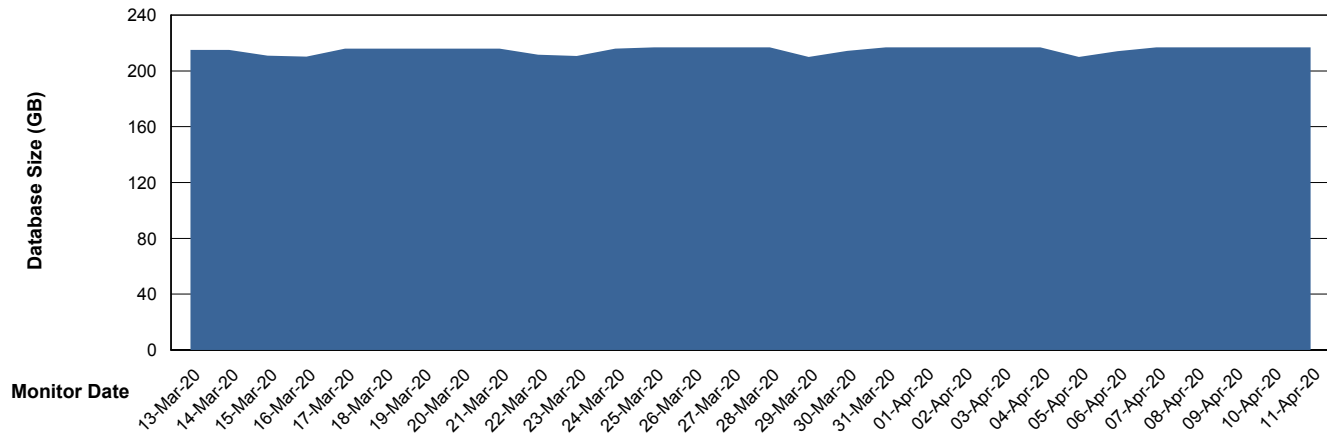

Customer LLG_Production
Database ID 53

Database Performance LLGDB_Standby

Weekly SLA Customer Report

Customer LLG_Production
Database ID 53

DATABASE SIZE LLGDB_BI02

Database growth over last month

DATABASE SIZE LLGDB_Production

Database growth over last month

Weekly SLA Customer Report

Customer LLG_Production
 Database ID 53

Database Tablespace LLGDB_BI02

Date	Tablespace Name	Filesize (Gb)	Usedsize (Gb)	Percentage free
11-Apr-20	ABSDATA	100	40	60
	INDX	100	42	58
10-Apr-20	ABSDATA	100	40	60
	INDX	100	42	58
09-Apr-20	ABSDATA	100	40	60
	INDX	100	42	58
08-Apr-20	ABSDATA	100	40	60
	INDX	100	42	58
07-Apr-20	ABSDATA	100	40	60
	INDX	100	42	58
06-Apr-20	ABSDATA	100	40	60
	INDX	100	42	58
05-Apr-20	ABSDATA	100	40	60
	INDX	100	42	58