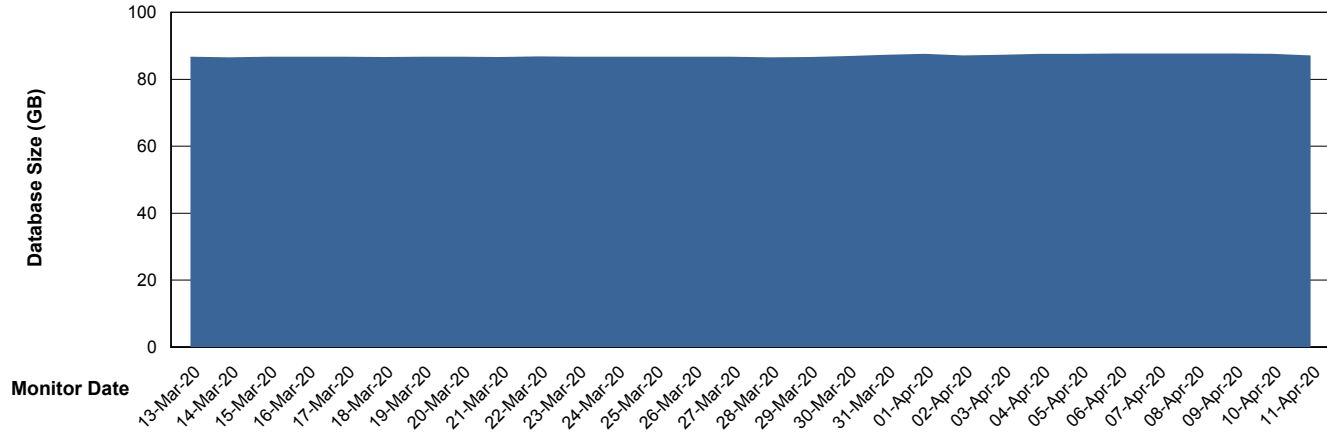

Customer LLG_Production
Database ID 53

Database Performance LLGDB_Standby

Weekly SLA Customer Report

Customer LLG_Production
Database ID 53

DATABASE SIZE LLGDB_BI02

Database growth over last month

DATABASE SIZE LLGDB_Production

Database growth over last month

Weekly SLA Customer Report

Customer LLG_Production
 Database ID 53

Database Tablespace LLGDB_BI02

Date	Tablespace Name	Filesize (Gb)	Usedsize (Gb)	Percentage free
11-Apr-20	ABSDATA	100	40	60
	INDX	100	42	58
10-Apr-20	ABSDATA	100	40	60
	INDX	100	42	58
09-Apr-20	ABSDATA	100	40	60
	INDX	100	42	58
08-Apr-20	ABSDATA	100	40	60
	INDX	100	42	58
07-Apr-20	ABSDATA	100	40	60
	INDX	100	42	58
06-Apr-20	ABSDATA	100	40	60
	INDX	100	42	58
05-Apr-20	ABSDATA	100	40	60
	INDX	100	42	58