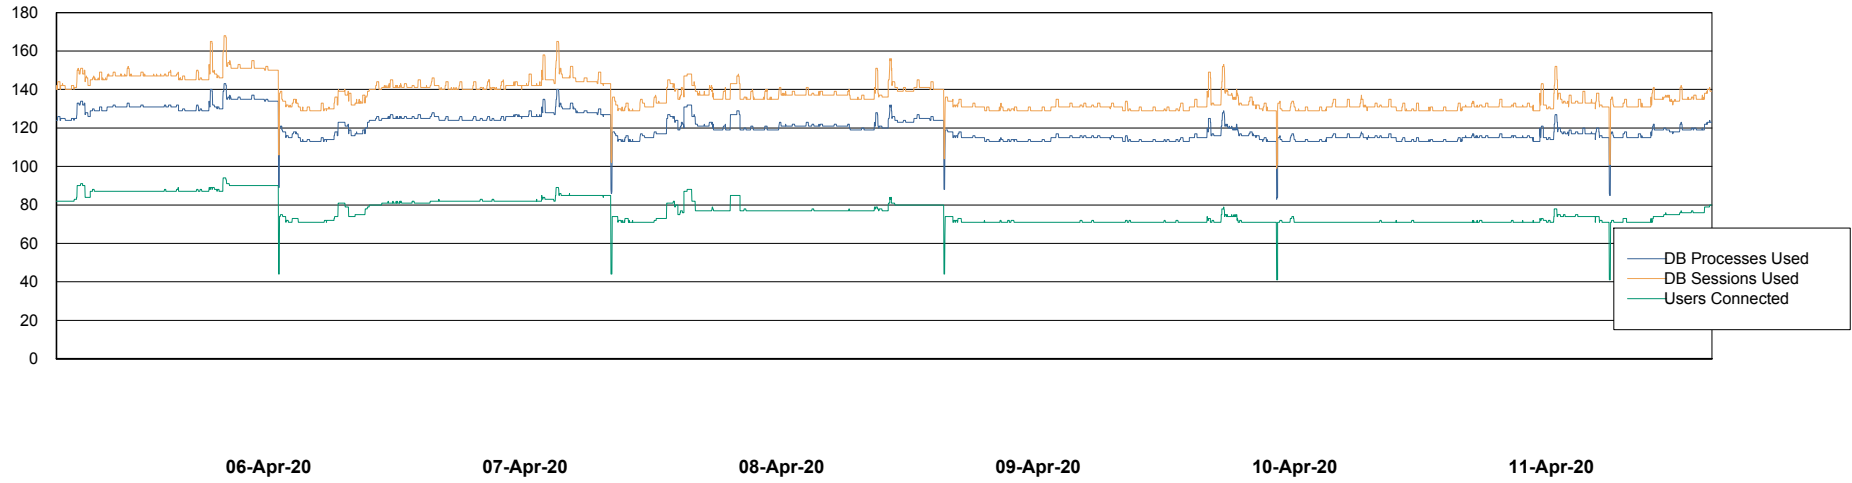

Harddisk Usage DFD_PRD_ORACLE2

	Free disk space on c: (%)	Total disk space on c: (Gb)	Free disk space on d: (%)	Total disk space on d: (Gb)	Free disk space on e: (%)	Total disk space on e: (Gb)	Free disk space on f: (%)	Total disk space on f: (Gb)
11-Apr-20	26	78	70	479	43	800	56	800
10-Apr-20	26	78	70	479	43	800	56	800
09-Apr-20	26	78	70	479	43	800	56	800
08-Apr-20	26	78	70	479	43	800	56	800
07-Apr-20	26	78	70	479	43	800	56	800
06-Apr-20	26	78	70	479	44	800	56	800
05-Apr-20	26	78	70	479	44	800	56	800

Weekly SLA Customer Report

Customer DFD Production
Database ID 39

Database Performance DFDDB_Production

Weekly SLA Customer Report

Customer DFD Production
Database ID 39

Database Performance DFDDDB_Standby