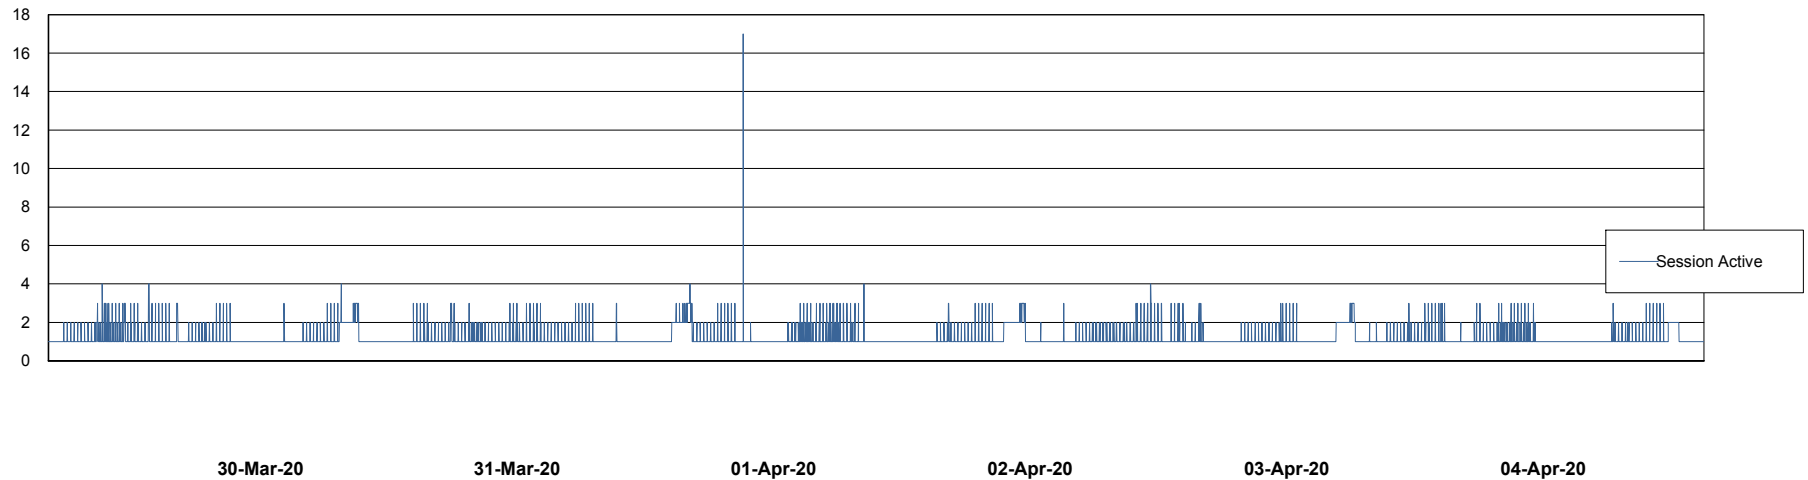

Database Performance NIXDB_BI