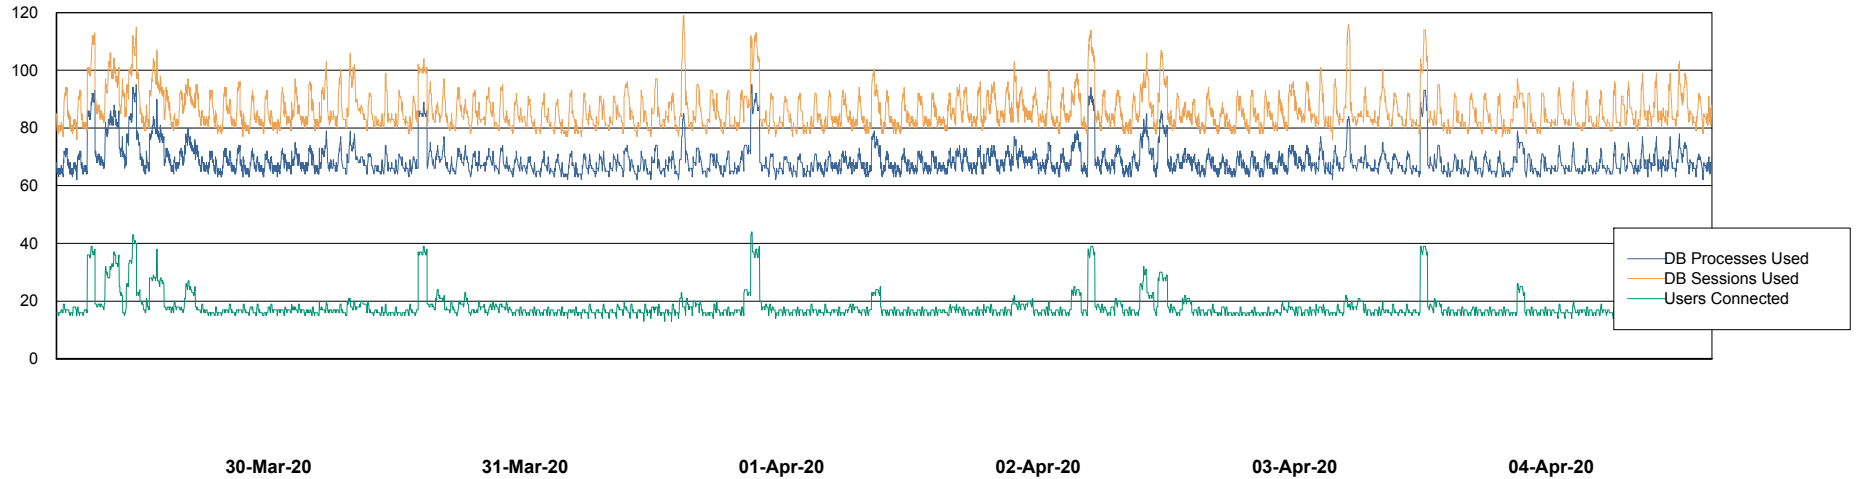

Database Performance NIXDB_BI