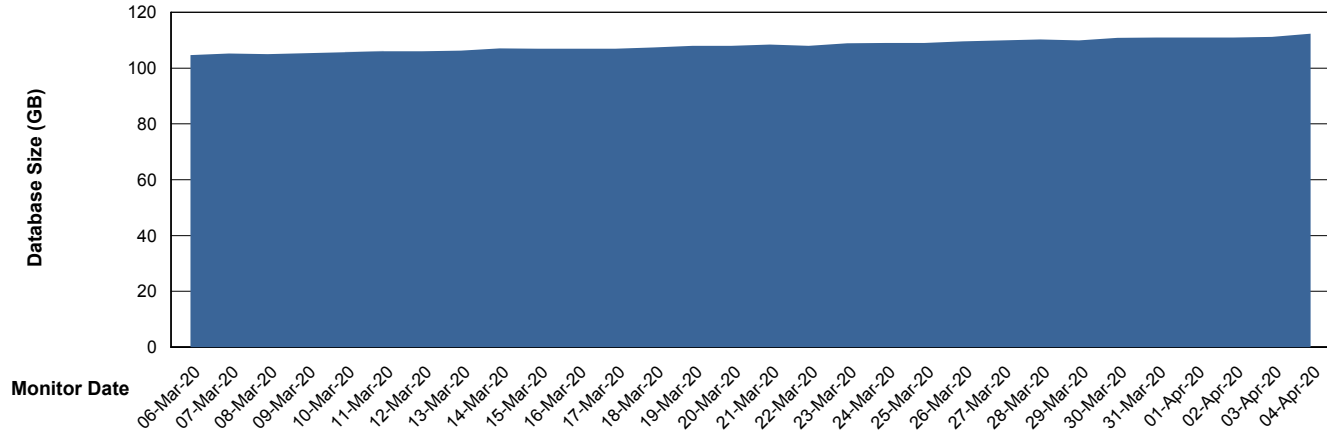

Weekly SLA Customer Report

Customer LSS_Prod (NO SLA)
Database ID 96

Database Performance LSS_ABSME_DB_LIODA4

Weekly SLA Customer Report

Customer LSS_Prod (NO SLA)
 Database ID 96

DATABASE SIZE LSS_ABSME_DB_LIODA4

Database growth over last month

Database Tablespace LSS_ABSME_DB_LIODA4

Date	Tablespace Name	Filesize (Gb)	Usedsize (Gb)	Percentage free
04-Apr-20	ABSDATA	128	84	34
	INDX	6	4	33
03-Apr-20	ABSDATA	128	84	34
	INDX	6	4	33
02-Apr-20	ABSDATA	128	84	34
	INDX	6	4	33
01-Apr-20	ABSDATA	128	84	34
	INDX	6	4	33
31-Mar-20	ABSDATA	128	84	34
	INDX	6	4	33
30-Mar-20	ABSDATA	128	84	34
	INDX	6	4	33
29-Mar-20	ABSDATA	128	84	34
	INDX	6	4	33