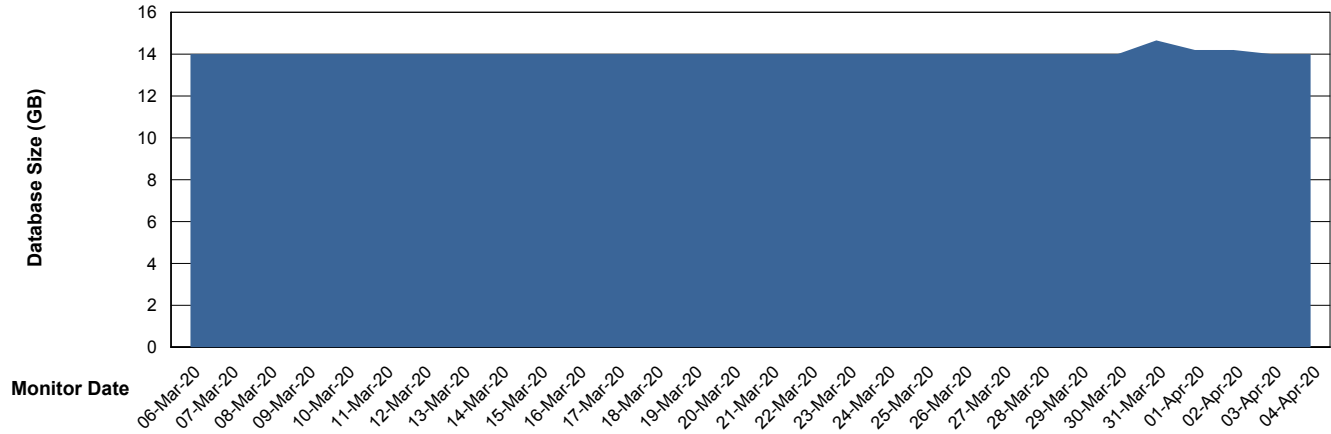

DATABASE SIZE ELJDB_PRD_BI

Database growth over last month