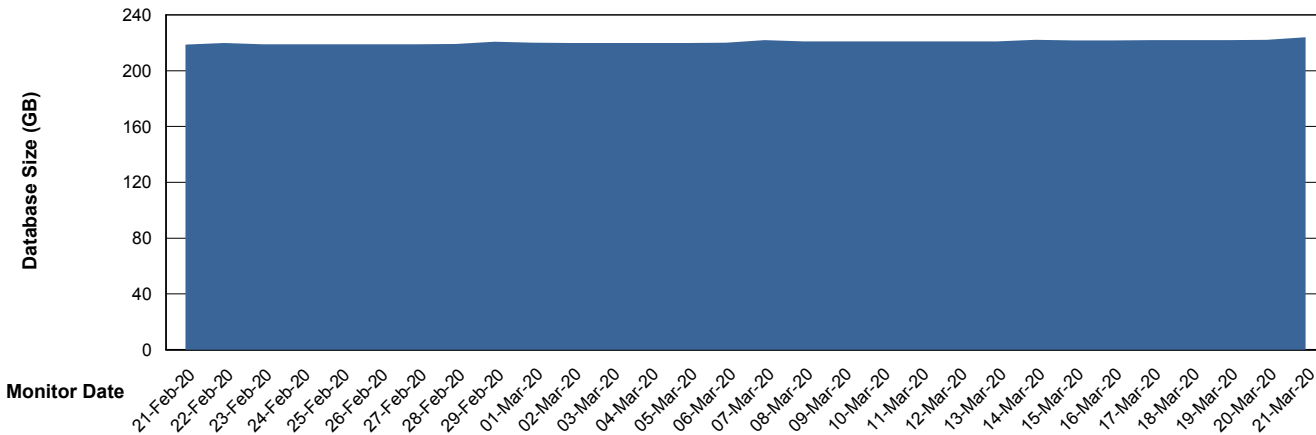

## Database Performance VENDB\_BI

DB Processes Max 500  
DB Sessions Max 772

### Database growth over last month

DATABASE SIZE VENDB\_BI