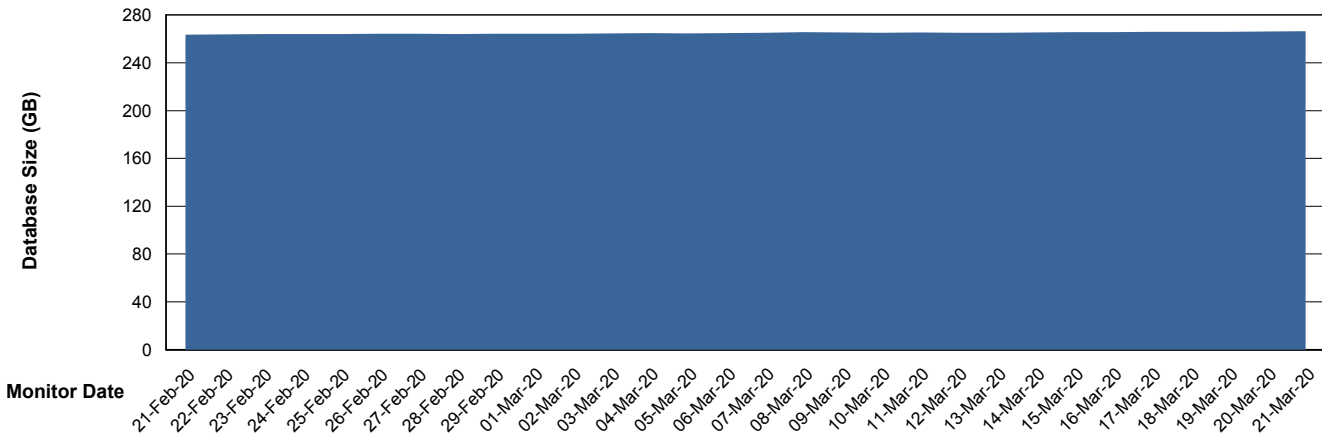

Database Performance STKDB_ABS1SB Standby Database

DB Processes Max 500
DB Sessions Max 774

Weekly SLA Customer Report

Customer STK_Production
 Database ID 82

DATABASE SIZE STKDB_ABS1 Production Database

Database growth over last month

Database Tablespace STKDB_ABS1 Production Database

Date	Tablespace Name	Filesize (Gb)	Usedsize (Gb)	Percentage free
21-Mar-20	ABSDATA	177	110	38
	INDX	182	149	18
20-Mar-20	ABSDATA	177	110	38
	INDX	182	149	18
19-Mar-20	ABSDATA	177	110	38
	INDX	182	149	18
18-Mar-20	ABSDATA	177	110	38
	INDX	182	149	18
17-Mar-20	ABSDATA	177	110	38
	INDX	182	149	18
16-Mar-20	ABSDATA	177	110	38
	INDX	182	149	18
15-Mar-20	ABSDATA	177	110	38
	INDX	182	149	18