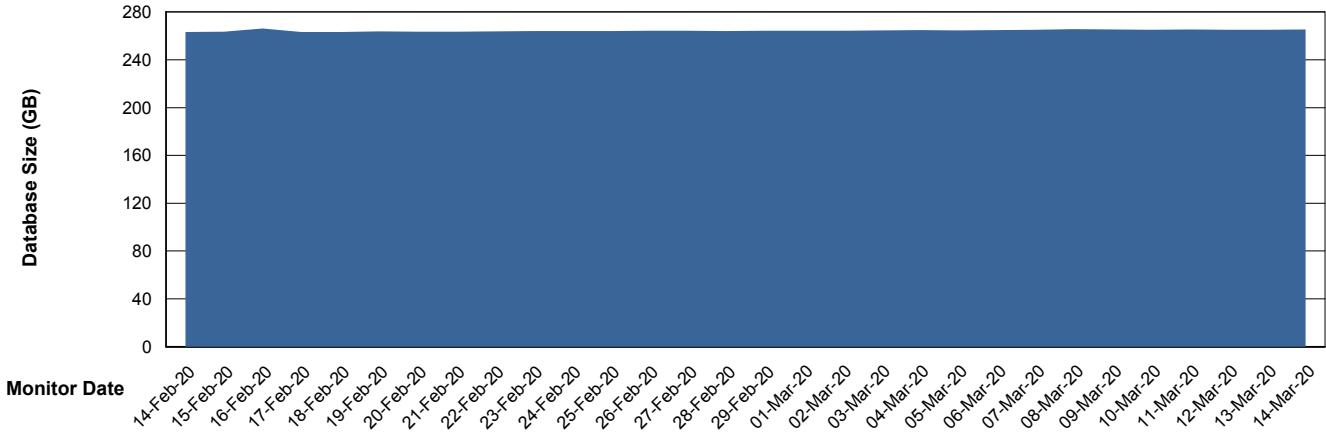

Database Performance STKDB_ABS1SB Standby Database

DB Processes Max 500
DB Sessions Max 774

Weekly SLA Customer Report

Customer STK_Production
 Database ID 82

DATABASE SIZE STKDB_ABS1 Production Database

Database growth over last month

Database Tablespace STKDB_ABS1 Production Database

Date	Tablespace Name	Filesize (Gb)	Usedsize (Gb)	Percentage free
14-Mar-20	ABSDATA	177	110	38
	INDX	182	149	18
13-Mar-20	ABSDATA	177	110	38
	INDX	182	149	18
12-Mar-20	ABSDATA	177	110	38
	INDX	182	149	18
11-Mar-20	ABSDATA	177	110	38
	INDX	182	149	18
10-Mar-20	ABSDATA	177	110	38
	INDX	182	149	18
09-Mar-20	ABSDATA	177	110	38
	INDX	182	149	18
08-Mar-20	ABSDATA	177	110	38
	INDX	182	149	18