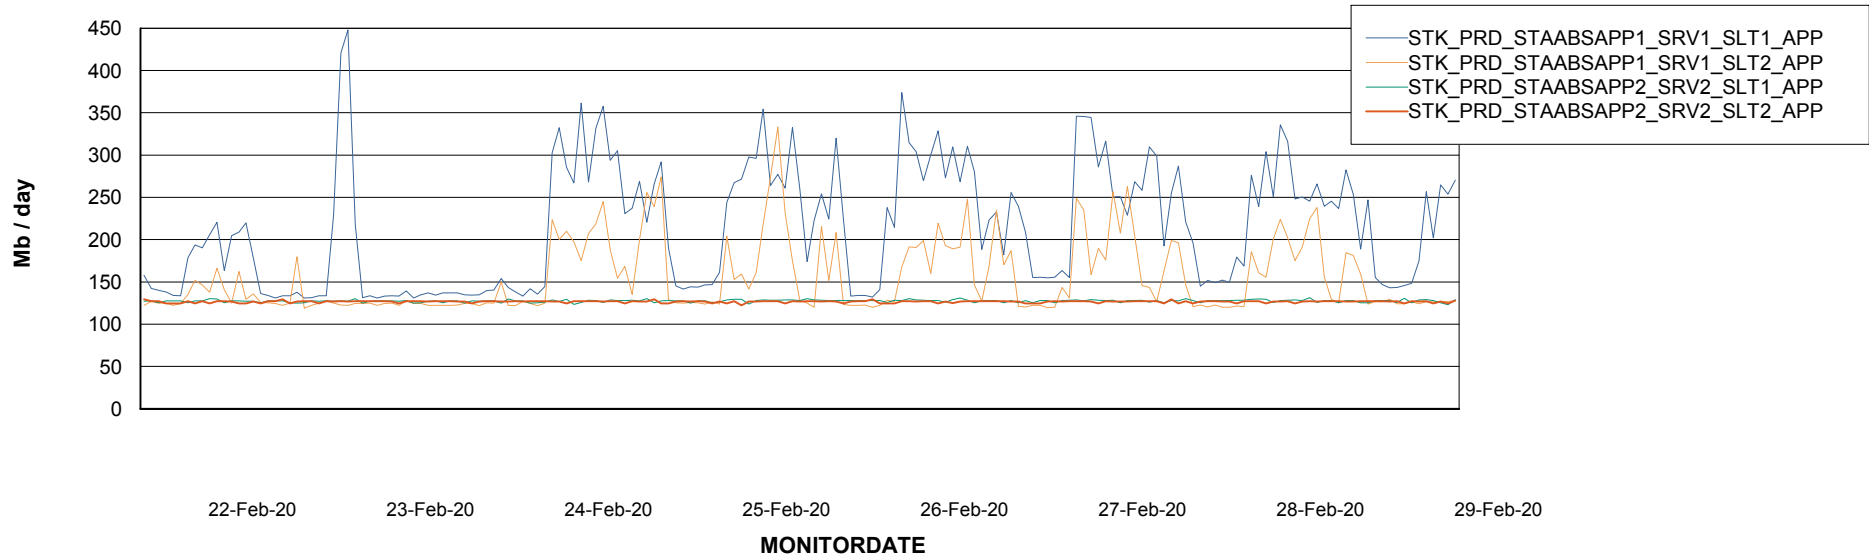

Database Tablespace STKDB_ABS1 Production Database

Date	Tablespace Name	Filesize (Gb)	Usedsize (Gb)	Percentage free
29-Feb-20	ABSDATA	177	110	38
	INDX	182	149	18
28-Feb-20	ABSDATA	177	110	38
	INDX	182	149	18
27-Feb-20	ABSDATA	177	110	38
	INDX	182	149	18
26-Feb-20	ABSDATA	177	110	38
	INDX	182	149	18
25-Feb-20	ABSDATA	177	110	38
	INDX	182	149	18
24-Feb-20	ABSDATA	177	110	38
	INDX	182	149	18
23-Feb-20	ABSDATA	177	110	38
	INDX	182	148	19

Weekly SLA Customer Report

Customer STK_Production
Database ID 82

ABSSolute Application Server Services

Avg memory used per ABS Server Service

Avg users per day per ABS server

Weekly SLA Customer Report

Customer STK_Production
Database ID 82