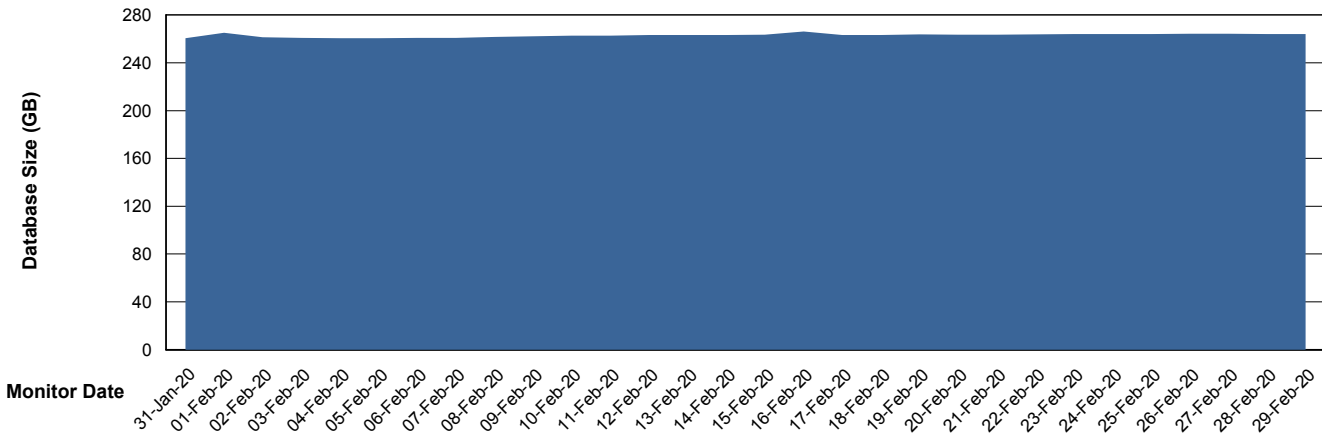

Database Performance STKDB_ABS1SB Standby Database

DB Processes Max 500
DB Sessions Max 774

Weekly SLA Customer Report

Customer STK_Production
 Database ID 82

DATABASE SIZE STKDB_ABS1 Production Database

Database growth over last month

Database Tablespace STKDB_ABS1 Production Database

Date	Tablespace Name	Filesize (Gb)	Usedsize (Gb)	Percentage free
29-Feb-20	ABSDATA	177	110	38
	INDX	182	149	18
28-Feb-20	ABSDATA	177	110	38
	INDX	182	149	18
27-Feb-20	ABSDATA	177	110	38
	INDX	182	149	18
26-Feb-20	ABSDATA	177	110	38
	INDX	182	149	18
25-Feb-20	ABSDATA	177	110	38
	INDX	182	149	18
24-Feb-20	ABSDATA	177	110	38
	INDX	182	149	18
23-Feb-20	ABSDATA	177	110	38
	INDX	182	148	19