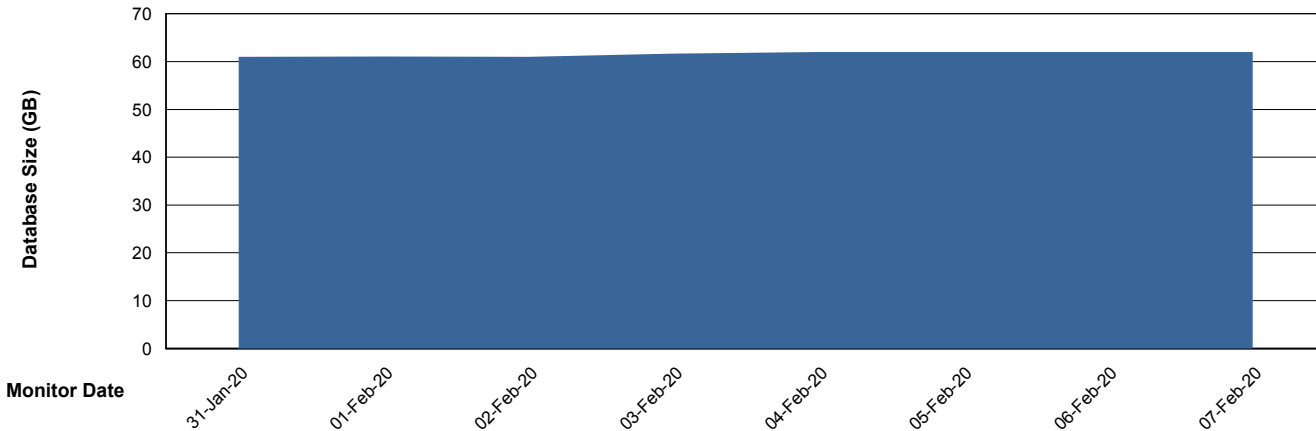

# Weekly SLA Customer Report

Customer LSS\_Prod (NO SLA)  
Database ID 96

DATABASE SIZE LSS\_ABSCH\_DB\_LIODA3

### Database growth over last month

DATABASE SIZE LSS\_ABSCH2\_DB\_LIODA3

### Database growth over last month