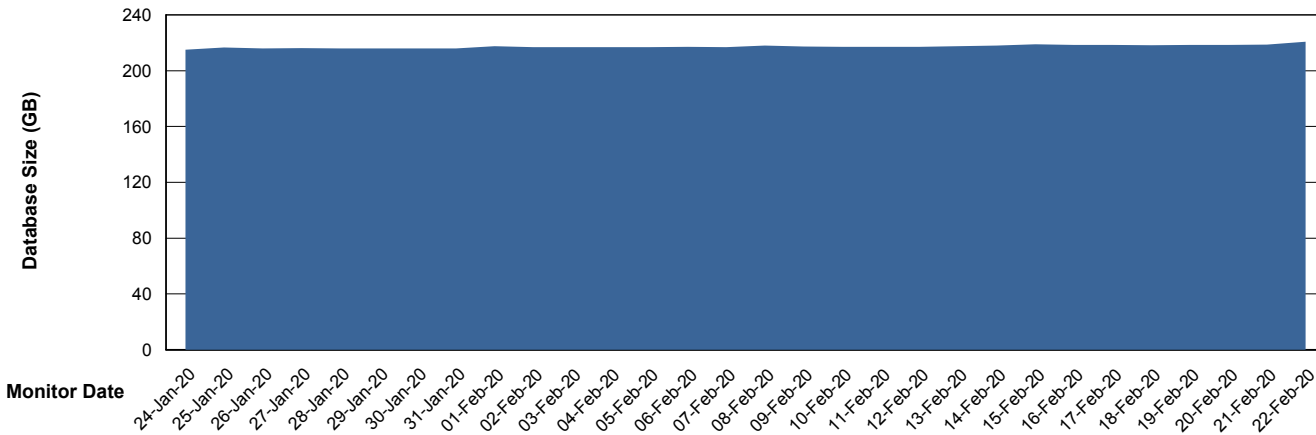

## Database Performance VENDB\_BI

DB Processes Max 500  
DB Sessions Max 772

### Database growth over last month

DATABASE SIZE VENDB\_BI