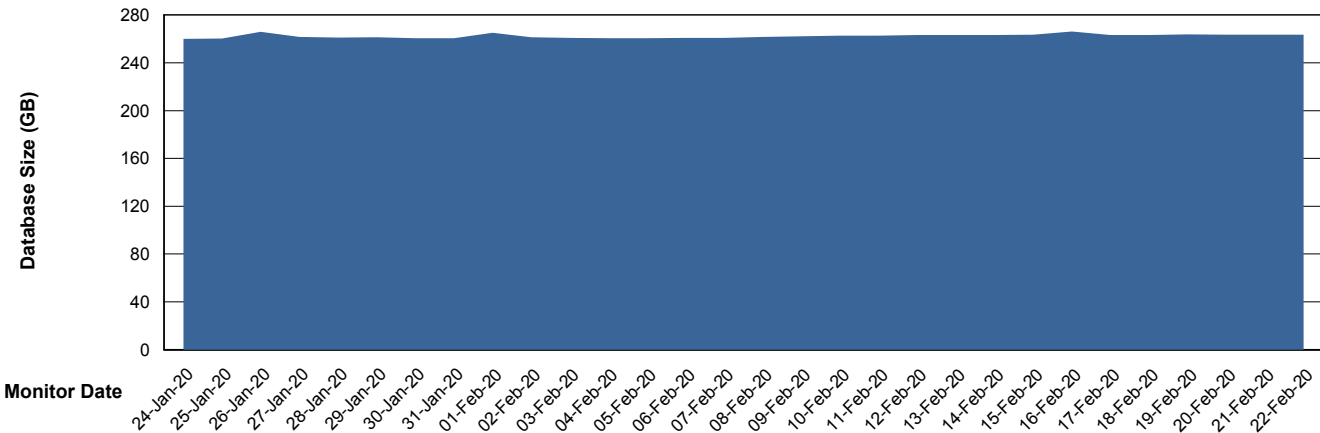

Database Performance STKDB_ABS1SB Standby Database

DB Processes Max 500
DB Sessions Max 774

Weekly SLA Customer Report

Customer STK_Production
 Database ID 82

DATABASE SIZE STKDB_ABS1 Production Database

Database growth over last month

Database Tablespace STKDB_ABS1 Production Database

Date	Tablespace Name	Filesize (Gb)	Usedsize (Gb)	Percentage free
22-Feb-20	ABSDATA	177	110	38
	INDX	182	148	19
21-Feb-20	ABSDATA	177	110	38
	INDX	182	148	19
20-Feb-20	ABSDATA	177	110	38
	INDX	182	148	19
19-Feb-20	ABSDATA	177	110	38
	INDX	182	148	19
18-Feb-20	ABSDATA	177	110	38
	INDX	182	148	19
17-Feb-20	ABSDATA	177	110	38
	INDX	182	148	19
16-Feb-20	ABSDATA	177	110	38
	INDX	182	148	19