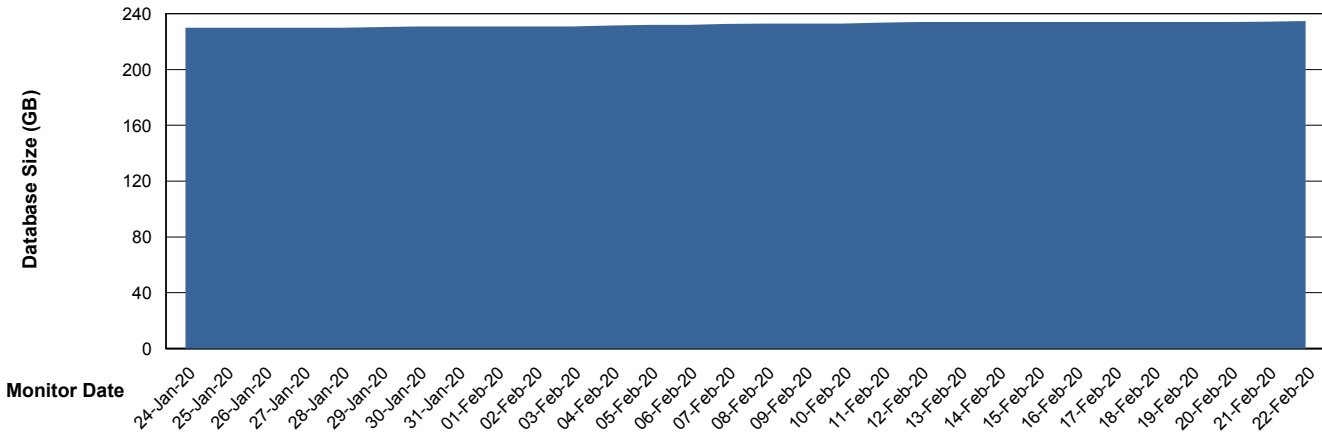

Customer NIX_Production
Database ID 51

DATABASE SIZE NIXDB_BI

Database growth over last month

DATABASE SIZE NIXDB_Production

Database growth over last month

Weekly SLA Customer Report

Customer NIX_Production
 Database ID 51

Database Tablespace NIXDB_BI

Date	Tablespace Name	Filesize (Gb)	Usedsize (Gb)	Percentage free
22-Feb-20	ABSDATA	76	64	16
	INDX	80	66	18
21-Feb-20	ABSDATA	76	64	16
	INDX	80	66	18
20-Feb-20	ABSDATA	76	64	16
	INDX	80	66	18
19-Feb-20	ABSDATA	76	64	16
	INDX	80	66	18
18-Feb-20	ABSDATA	76	64	16
	INDX	80	66	18
17-Feb-20	ABSDATA	76	64	16
	INDX	80	66	18
16-Feb-20	ABSDATA	76	64	16
	INDX	80	66	18