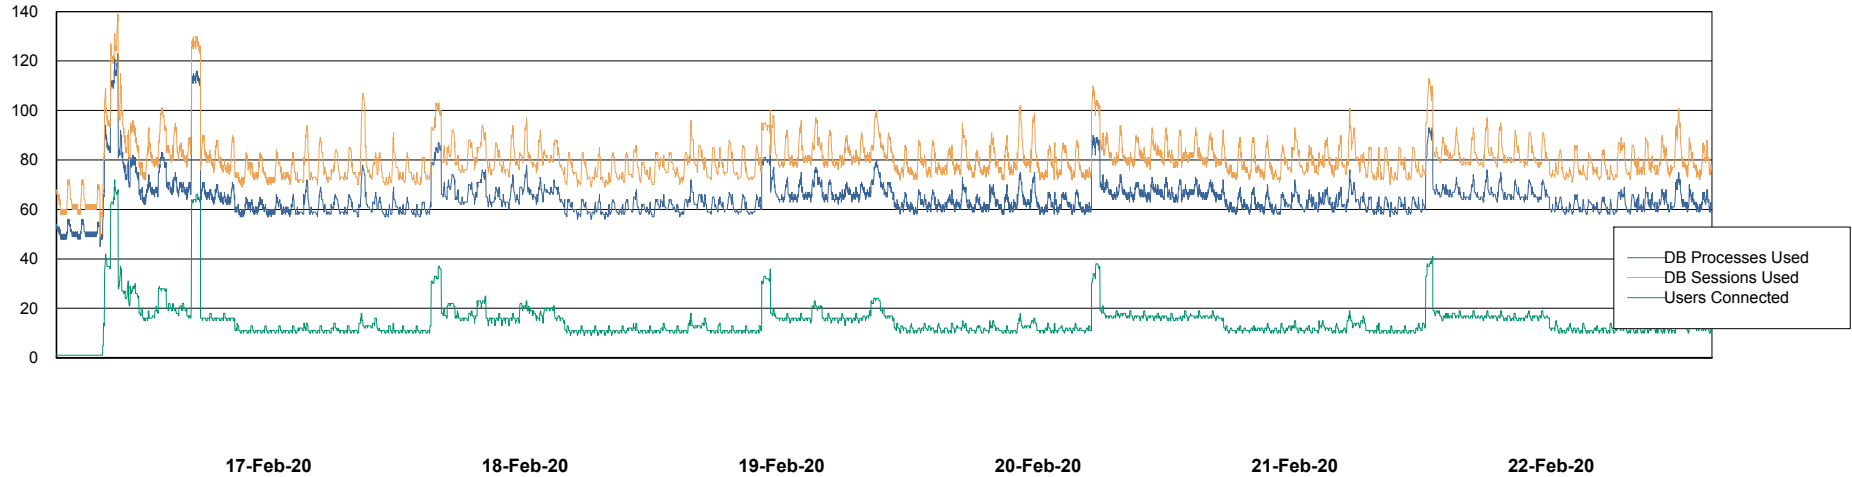

Database Performance NIXDB_BI

DB Processes Max 300
DB Sessions Max 480