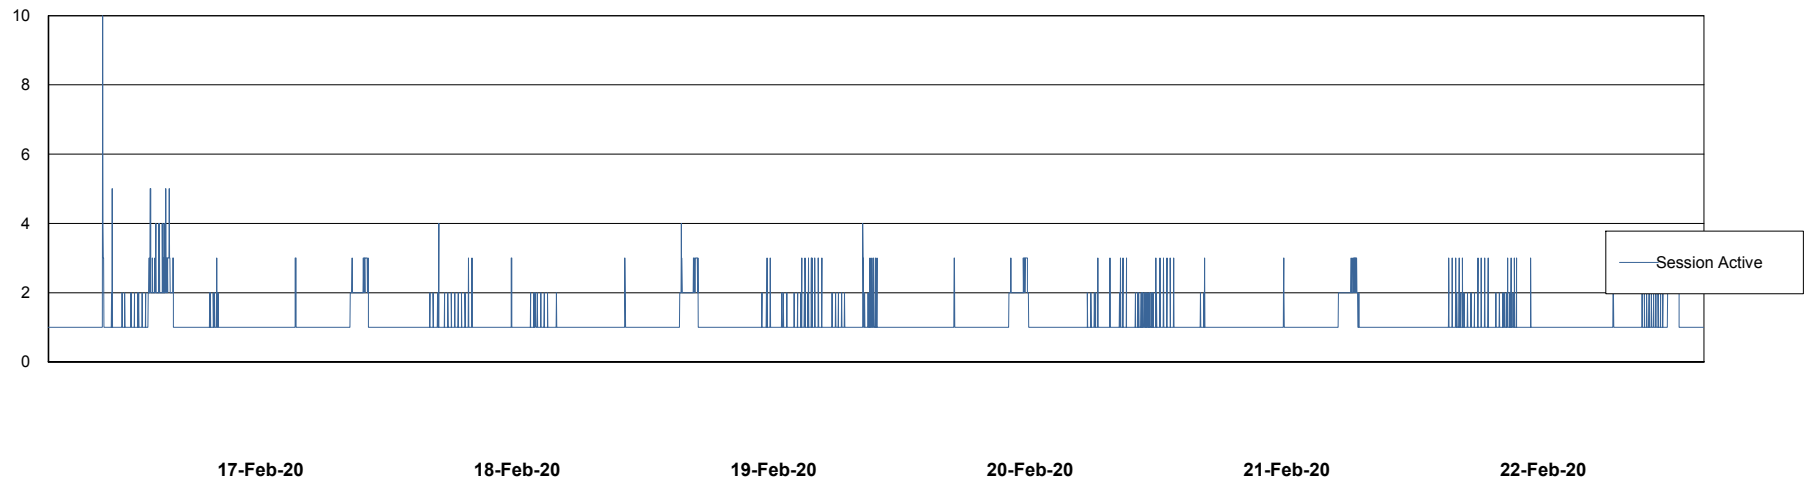

Harddisk Usage NIX_PRD_ORCDB2

	Free disk space on c: (%)	Total disk space on c: (Gb)	Total disk space on d: (Gb)	Free disk space on e: (%)	Total disk space on e: (Gb)	Free disk space on f: (%)	Total disk space on f: (Gb)
22-Feb-20	93	574	488	75	684	82	488
21-Feb-20	93	574	488	75	684	82	488
20-Feb-20	93	574	488	75	684	83	488
19-Feb-20	93	574	488	75	684	84	488
18-Feb-20	93	574	488	75	684	85	488
17-Feb-20	93	574	488	75	684	87	488
16-Feb-20	93	574	488	75	684	87	488

Weekly SLA Customer Report

Customer NIX_Production
Database ID 51

Database Performance NIXDB_BI

DB Processes Max 300
DB Sessions Max 480

Weekly SLA Customer Report

Customer NIX_Production
Database ID 51

Database Performance NIXDB_Production