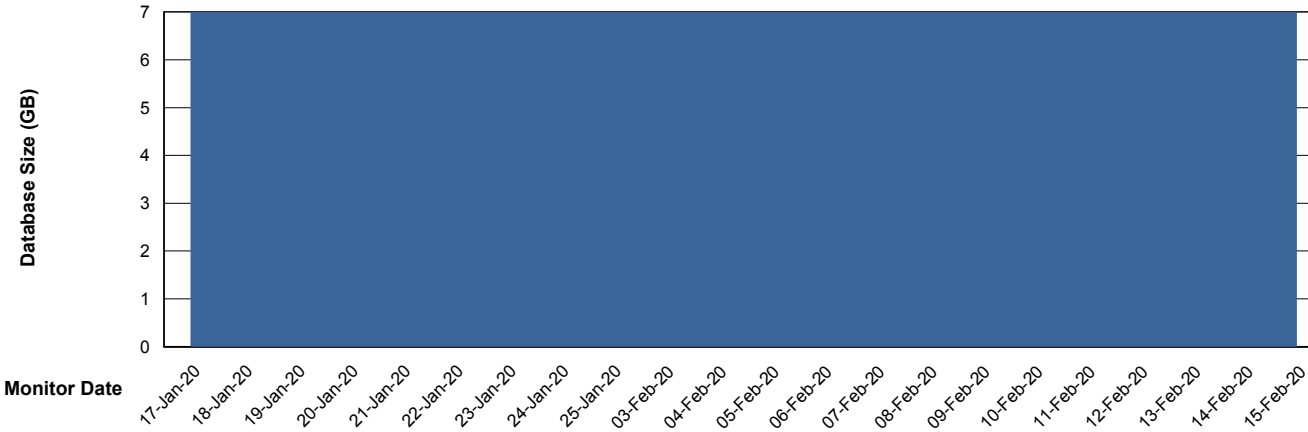

Weekly SLA Customer Report

Customer STX_Production
Database ID 71

Harddisk Usage STX_PRD_LDRSRV

	Free disk space on c: (%)	Total disk space on c: (Gb)	Free disk space on d: (%)	Total disk space on d: (Gb)
15-Feb-20	30	100	58	400
14-Feb-20	30	100	58	400
13-Feb-20	33	100	58	400
12-Feb-20	32	100	58	400
11-Feb-20	34	100	58	400
10-Feb-20	35	100	58	400
09-Feb-20	36	100	58	400

Weekly SLA Customer Report

Customer STX_Production
Database ID 71

Database Performance STXDB_Production

DB Processes Max 150
DB Sessions Max 248

Weekly SLA Customer Report

Customer STX_Production
 Database ID 71

DATABASE SIZE STXDB_Production

Database growth over last month

Database Tablespace STXDB_Production

Date	Tablespace Name	Filesize (Gb)	Usedsize (Gb)	Percentage free
15-Feb-20	ABSDATA	8	6	25
	INDX	1	0	100
14-Feb-20	ABSDATA	8	6	25
	INDX	1	0	100
13-Feb-20	ABSDATA	8	6	25
	INDX	1	0	100
12-Feb-20	ABSDATA	8	6	25
	INDX	1	0	100
11-Feb-20	ABSDATA	8	6	25
	INDX	1	0	100
10-Feb-20	ABSDATA	8	6	25
	INDX	1	0	100
09-Feb-20	ABSDATA	8	6	25
	INDX	1	0	100